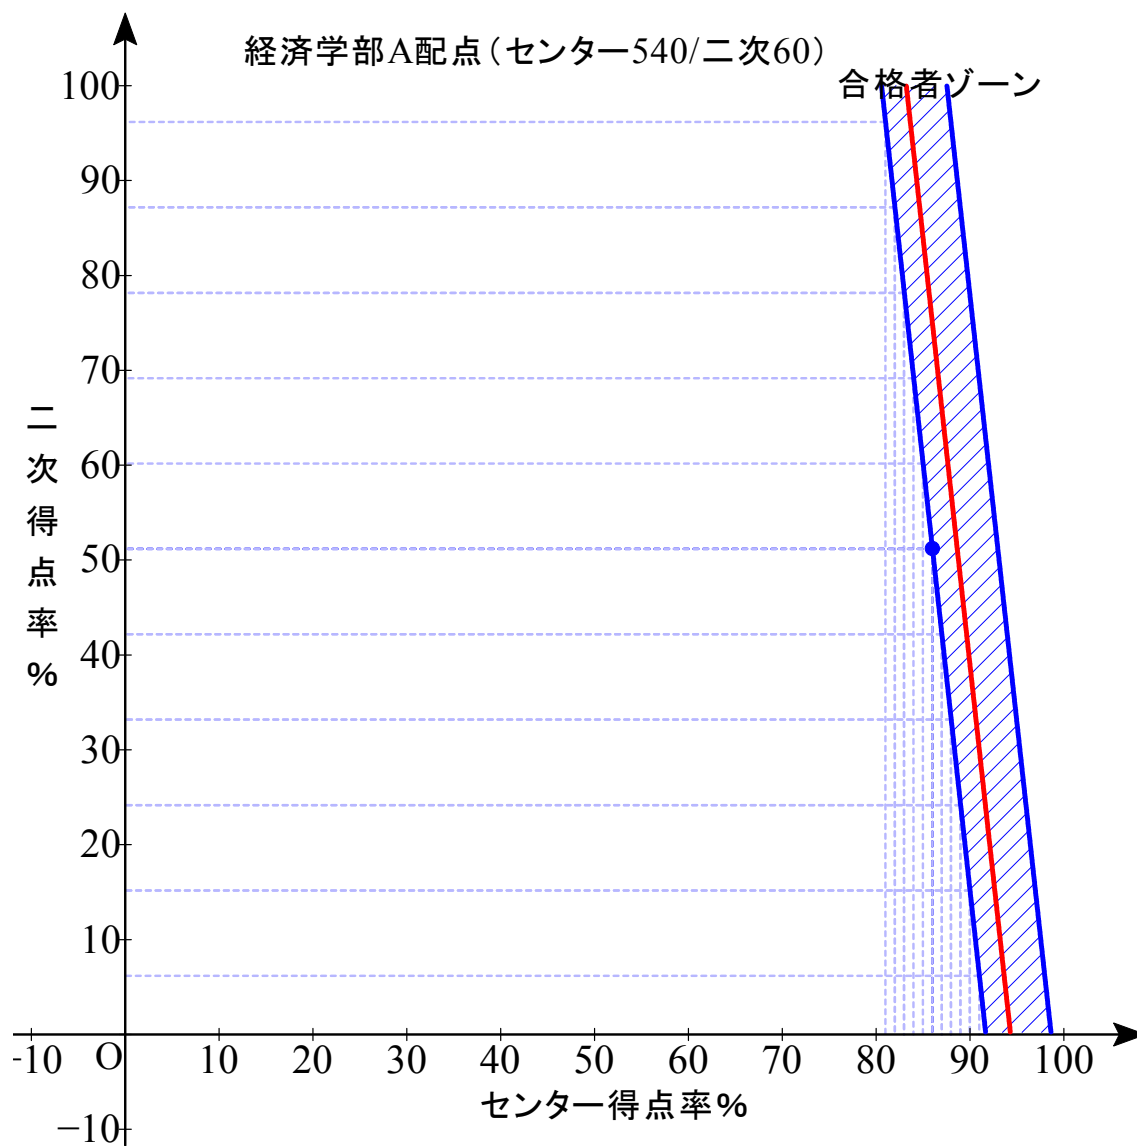

赤色実線は合格平均点

B 配点 センター0/2次 1000

最低点 474.25 最高点 561.75 平均点 500.30

B 配点 センター0/2次 1000

最低点 468.75 最高点 598.00 平均点 495.60

B 配点 センター0/2次 1000

最低点 467.00 最高点 604.50 平均点 495.49

B 配点 センター0/2次 1000

最低点 457.25 最高点 527.25 平均点 478.43

B 配点 センター0/2次 1000

最低点 456.50 最高点 553.25 平均点 476.15