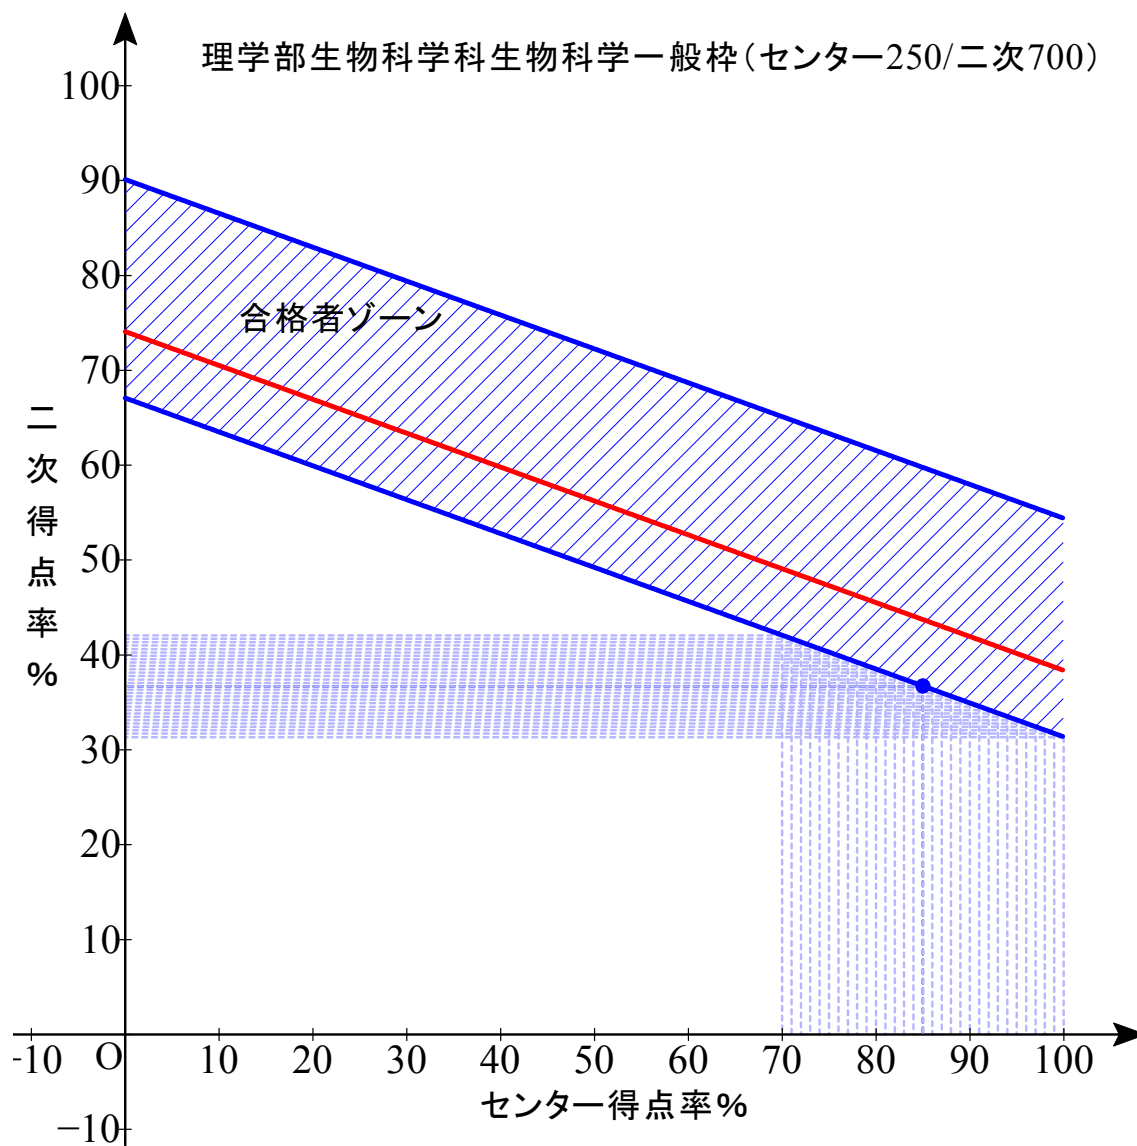

赤色実線は合格平均点

B 配点 センター0/2次 1000

最低点 474.25 最高点 561.75 平均点 500.30

B 配点 センター0/2次 1000

最低点 468.75 最高点 598.00 平均点 495.60

B 配点 センター0/2次 1000

最低点 467.00 最高点 604.50 平均点 495.49

B 配点 センター0/2次 1000

最低点 457.25 最高点 527.25 平均点 478.43

B 配点 センター0/2次 1000

最低点 456.50 最高点 553.25 平均点 476.15