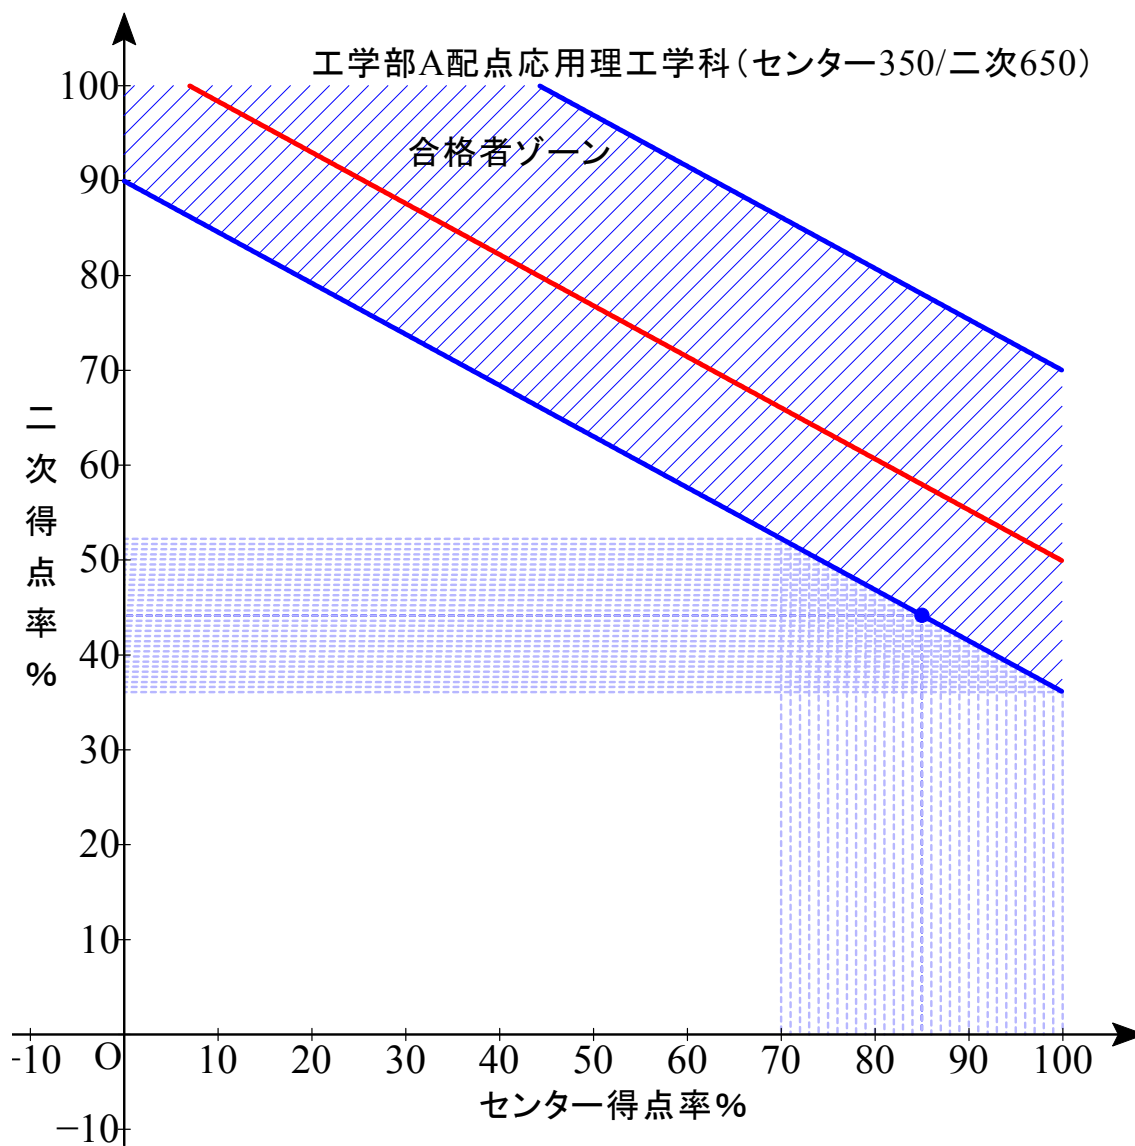

赤色実線は合格平均点

B 配点 センター0/2次 1000

最低点 474.25 最高点 561.75 平均点 500.30

B 配点 センター0/2次 1000

最低点 468.75 最高点 598.00 平均点 495.60

B 配点 センター0/2次 1000

最低点 467.00 最高点 604.50 平均点 495.49

B 配点 センター0/2次 1000

最低点 457.25 最高点 527.25 平均点 478.43

B 配点 センター0/2次 1000

最低点 456.50 最高点 553.25 平均点 476.15