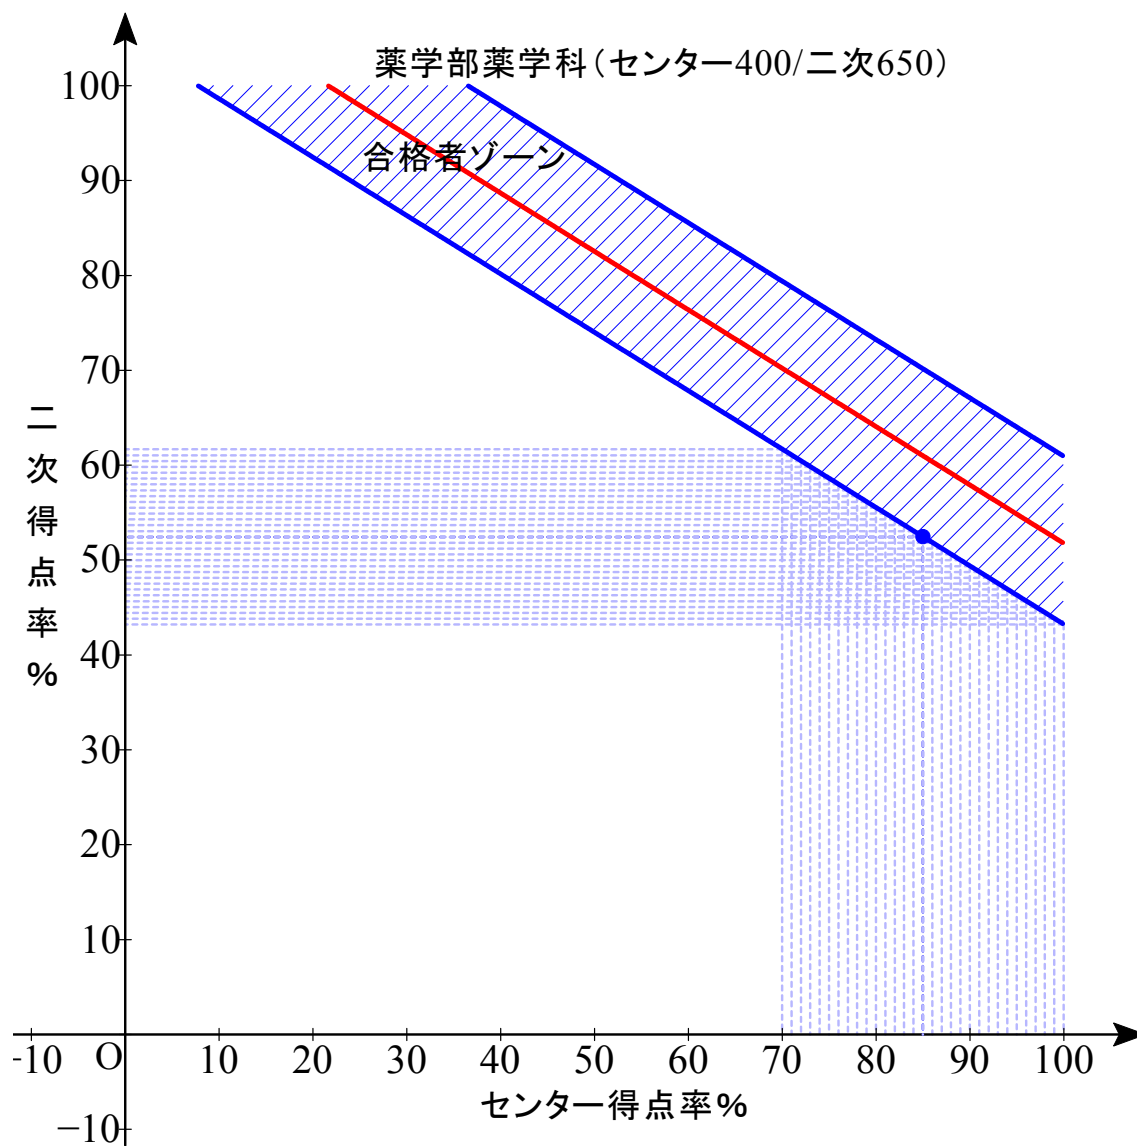

赤色実線は合格平均点

B 配点 センター0/2次 1000

最低点 474.25 最高点 561.75 平均点 500.30

B 配点 センター0/2次 1000

最低点 468.75 最高点 598.00 平均点 495.60

B 配点 センター0/2次 1000

最低点 467.00 最高点 604.50 平均点 495.49

B 配点 センター0/2次 1000

最低点 457.25 最高点 527.25 平均点 478.43

B 配点 センター0/2次 1000

最低点 456.50 最高点 553.25 平均点 476.15