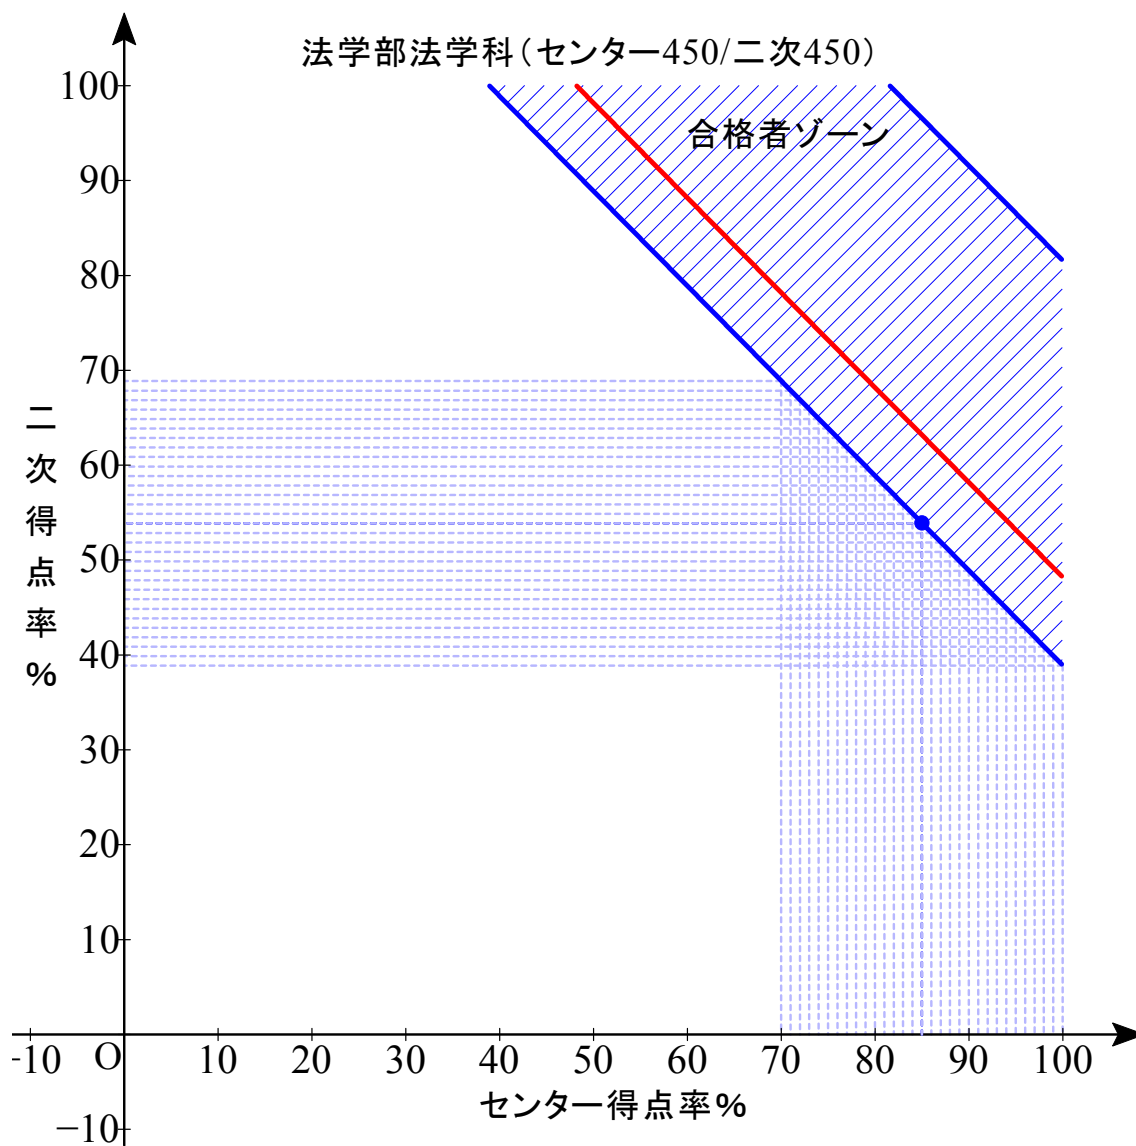

赤色実線は合格平均点

B 配点 センター0/2次 1000

最低点 474.25 最高点 561.75 平均点 500.30

B 配点 センター0/2次 1000

最低点 468.75 最高点 598.00 平均点 495.60

B 配点 センター0/2次 1000

最低点 467.00 最高点 604.50 平均点 495.49

B 配点 センター0/2次 1000

最低点 457.25 最高点 527.25 平均点 478.43

B 配点 センター0/2次 1000

最低点 456.50 最高点 553.25 平均点 476.15