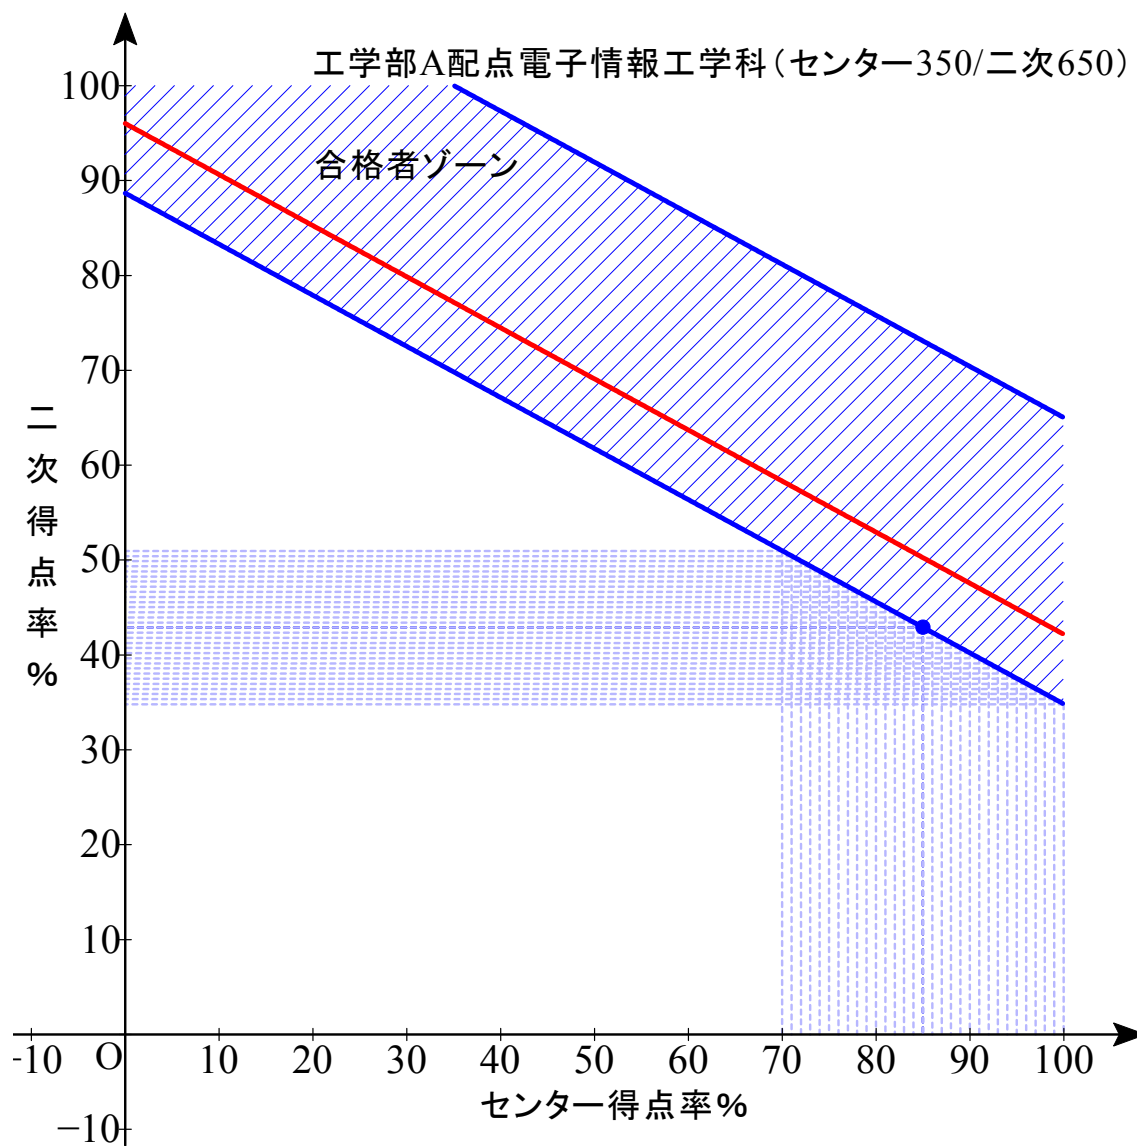

赤色実線は合格平均点

B 配点 センター0/2次 1000

最低点 474.25 最高点 561.75 平均点 500.30

B 配点 センター0/2次 1000

最低点 468.75 最高点 598.00 平均点 495.60

B 配点 センター0/2次 1000

最低点 467.00 最高点 604.50 平均点 495.49

B 配点 センター0/2次 1000

最低点 457.25 最高点 527.25 平均点 478.43

B 配点 センター0/2次 1000

最低点 456.50 最高点 553.25 平均点 476.15