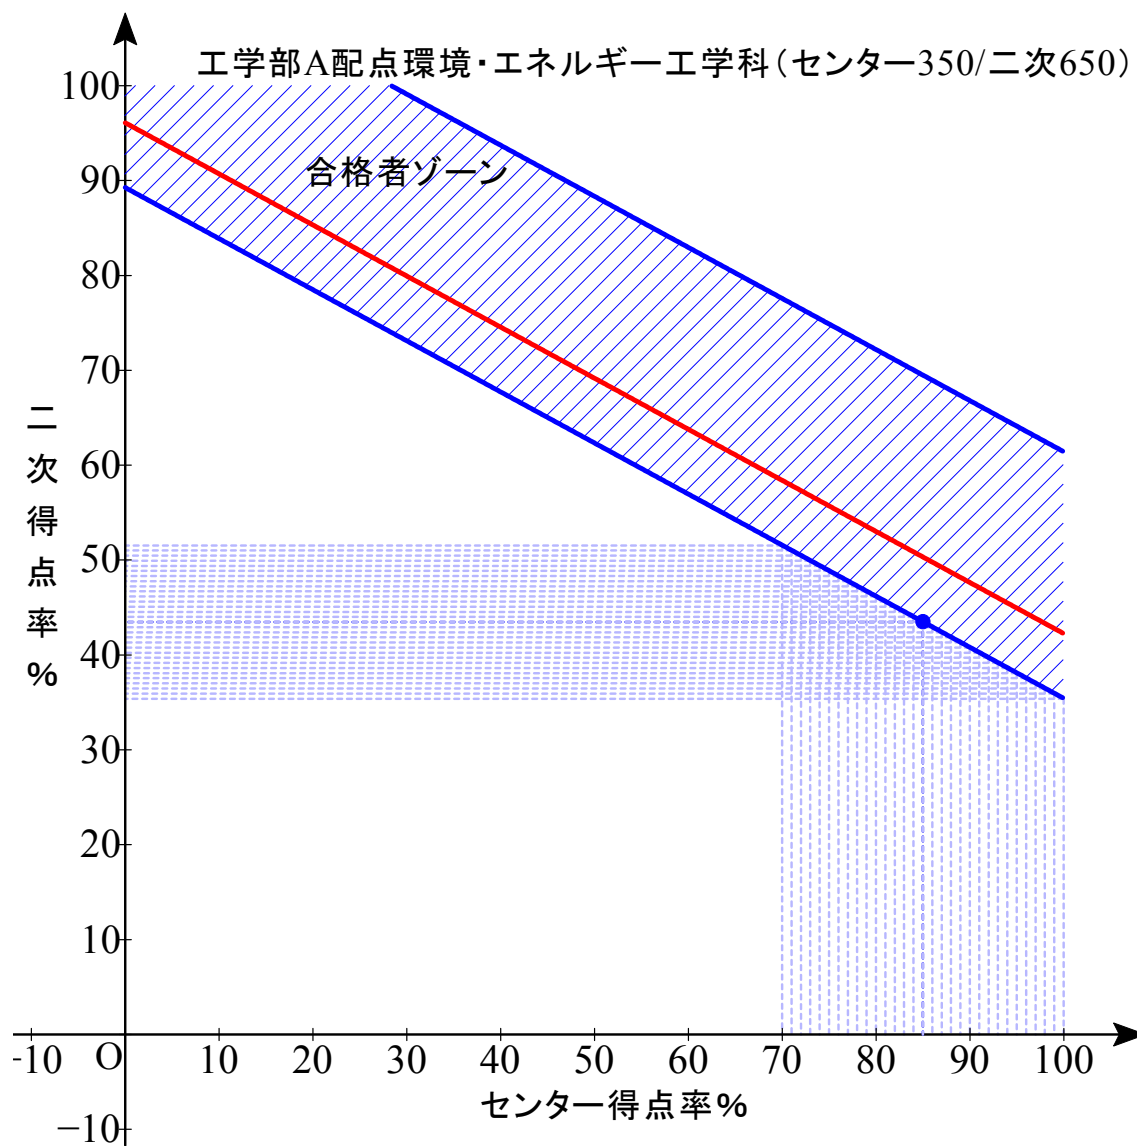

赤色実線は合格平均点

B 配点 センター0/2次 1000

最低点 474.25 最高点 561.75 平均点 500.30

B 配点 センター0/2次 1000

最低点 468.75 最高点 598.00 平均点 495.60

B 配点 センター0/2次 1000

最低点 467.00 最高点 604.50 平均点 495.49

B 配点 センター0/2次 1000

最低点 457.25 最高点 527.25 平均点 478.43

B 配点 センター0/2次 1000

最低点 456.50 最高点 553.25 平均点 476.15