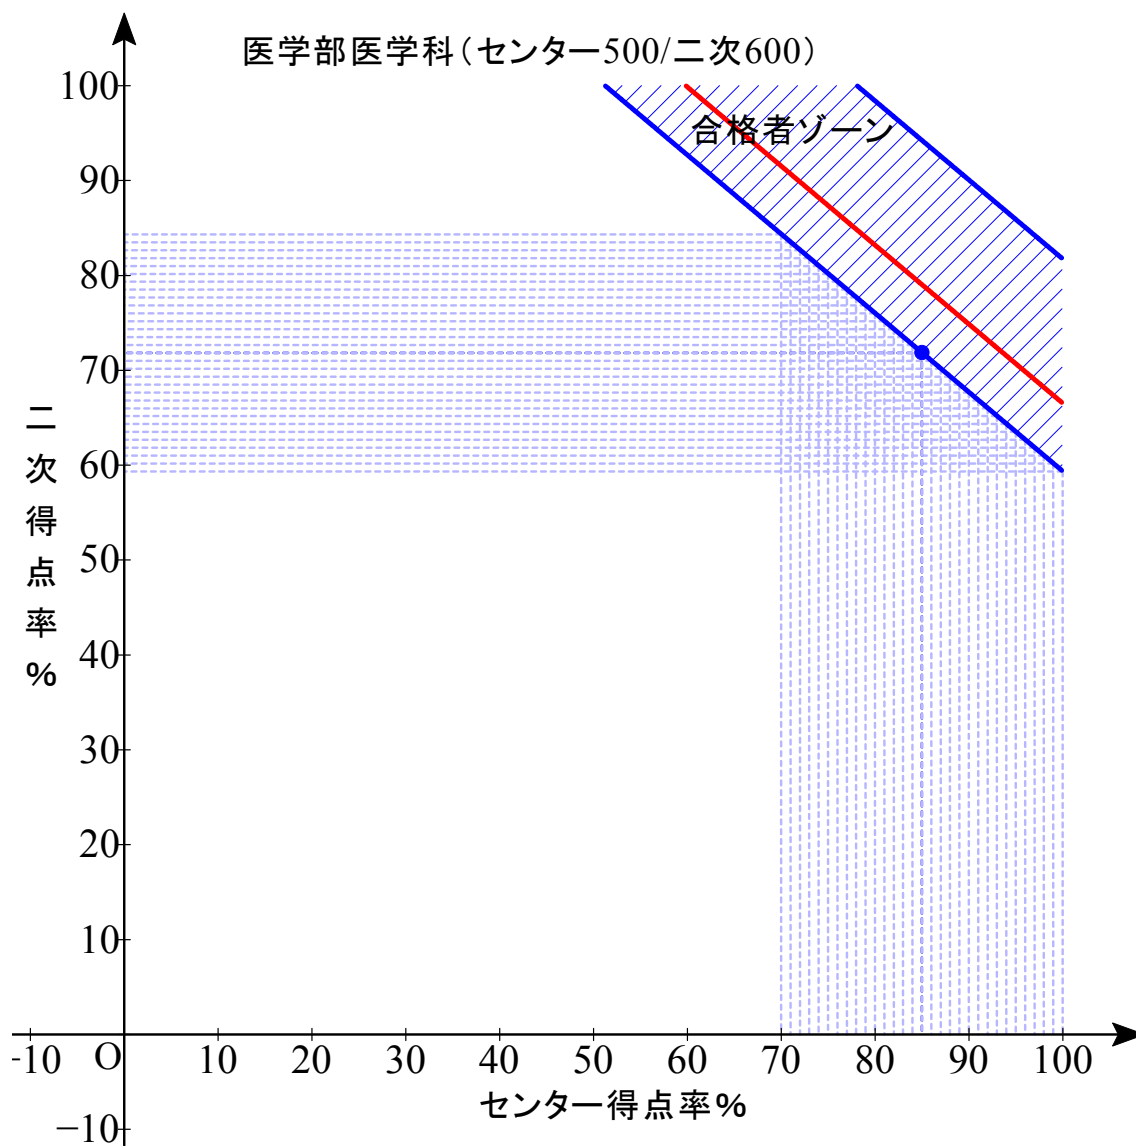

赤色実線は合格平均点

B 配点 センター0/2次 1000

最低点 474.25 最高点 561.75 平均点 500.30

B 配点 センター0/2次 1000

最低点 468.75 最高点 598.00 平均点 495.60

B 配点 センター0/2次 1000

最低点 467.00 最高点 604.50 平均点 495.49

B 配点 センター0/2次 1000

最低点 457.25 最高点 527.25 平均点 478.43

B 配点 センター0/2次 1000

最低点 456.50 最高点 553.25 平均点 476.15