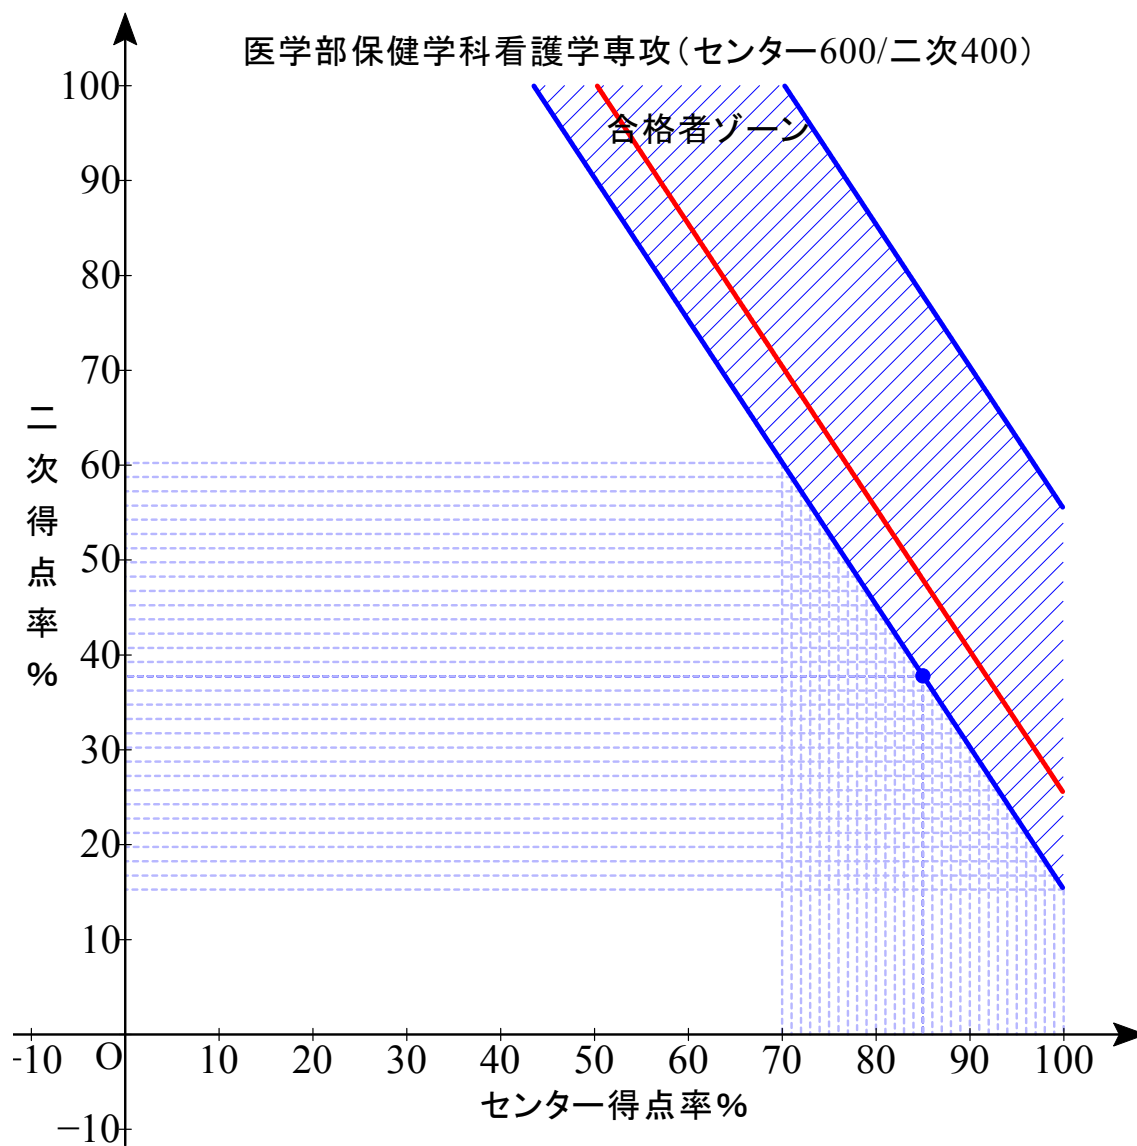

赤色実線は合格平均点

B 配点 センター0/2次 1000

最低点 474.25 最高点 561.75 平均点 500.30

B 配点 センター0/2次 1000

最低点 468.75 最高点 598.00 平均点 495.60

B 配点 センター0/2次 1000

最低点 467.00 最高点 604.50 平均点 495.49

B 配点 センター0/2次 1000

最低点 457.25 最高点 527.25 平均点 478.43

B 配点 センター0/2次 1000

最低点 456.50 最高点 553.25 平均点 476.15