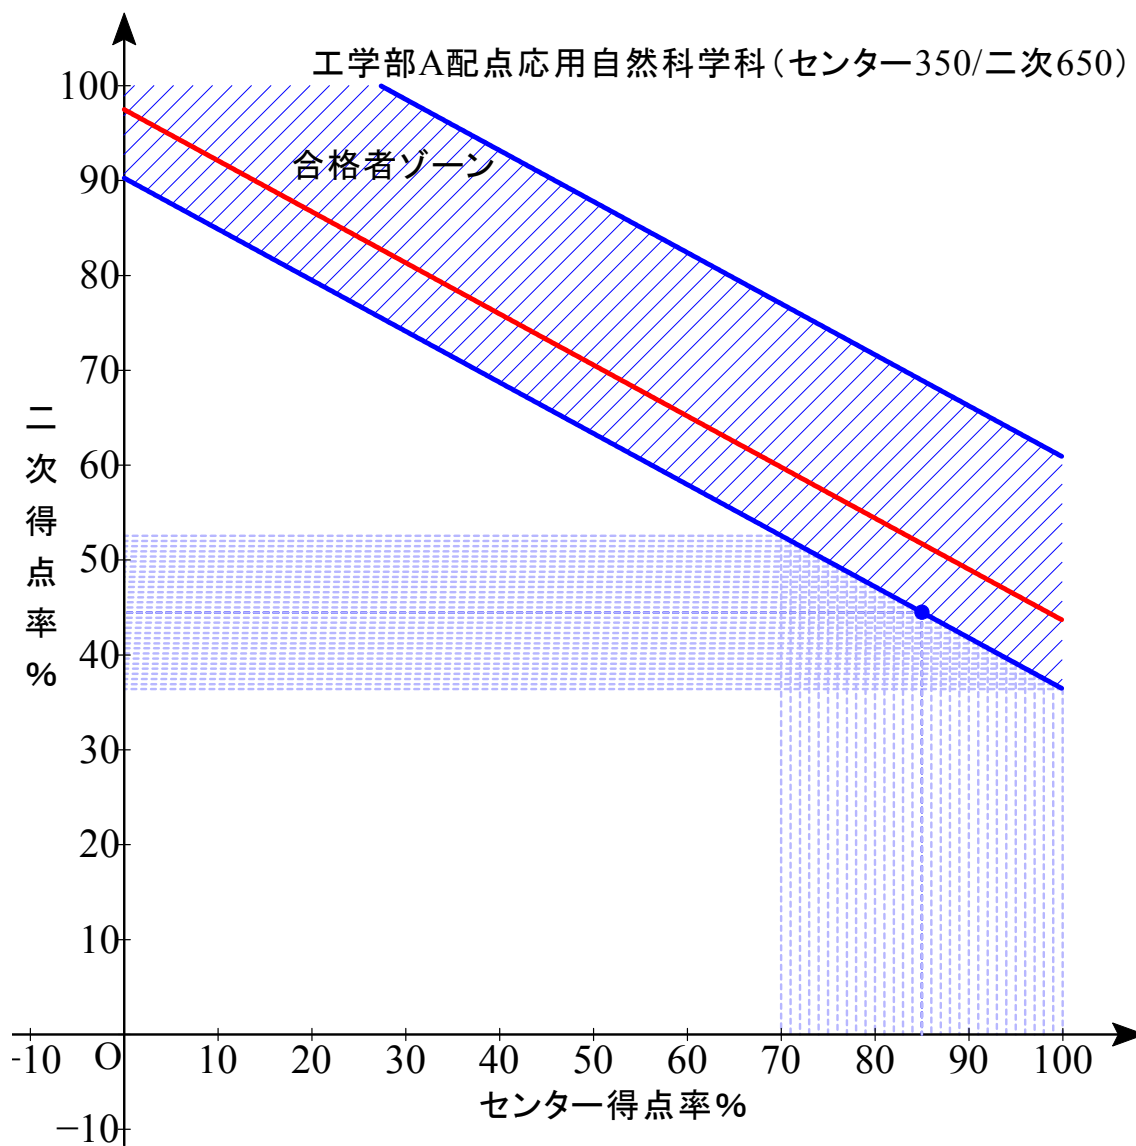

赤色実線は合格平均点

B 配点 センター0/2次 1000

最低点 474.25 最高点 561.75 平均点 500.30

B 配点 センター0/2次 1000

最低点 468.75 最高点 598.00 平均点 495.60

B 配点 センター0/2次 1000

最低点 467.00 最高点 604.50 平均点 495.49

B 配点 センター0/2次 1000

最低点 457.25 最高点 527.25 平均点 478.43

B 配点 センター0/2次 1000

最低点 456.50 最高点 553.25 平均点 476.15