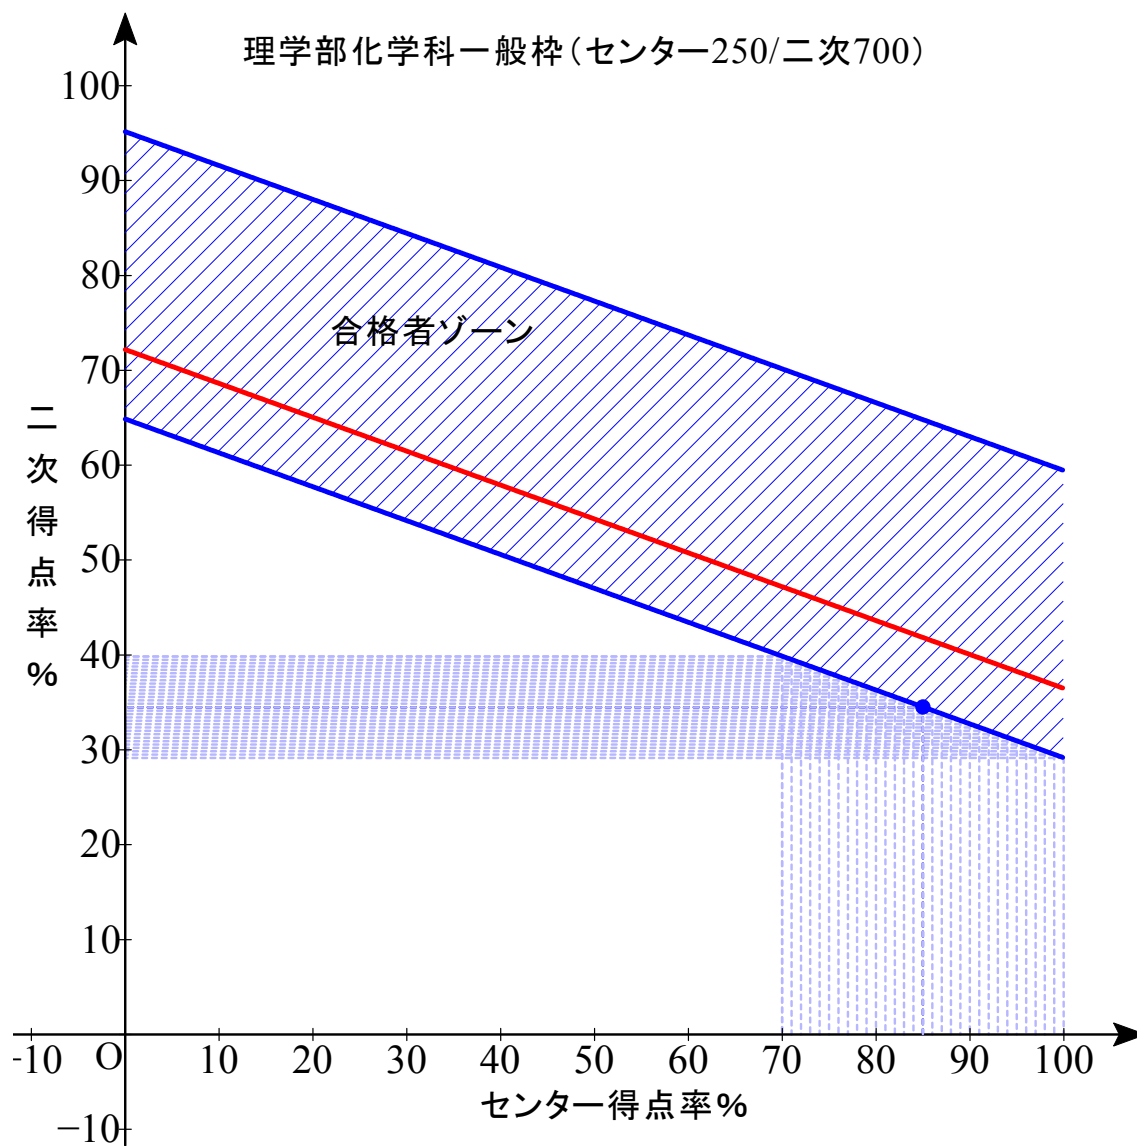

赤色実線は合格平均点

B 配点 センター0/2次 1000

最低点 474.25 最高点 561.75 平均点 500.30

B 配点 センター0/2次 1000

最低点 468.75 最高点 598.00 平均点 495.60

B 配点 センター0/2次 1000

最低点 467.00 最高点 604.50 平均点 495.49

B 配点 センター0/2次 1000

最低点 457.25 最高点 527.25 平均点 478.43

B 配点 センター0/2次 1000

最低点 456.50 最高点 553.25 平均点 476.15