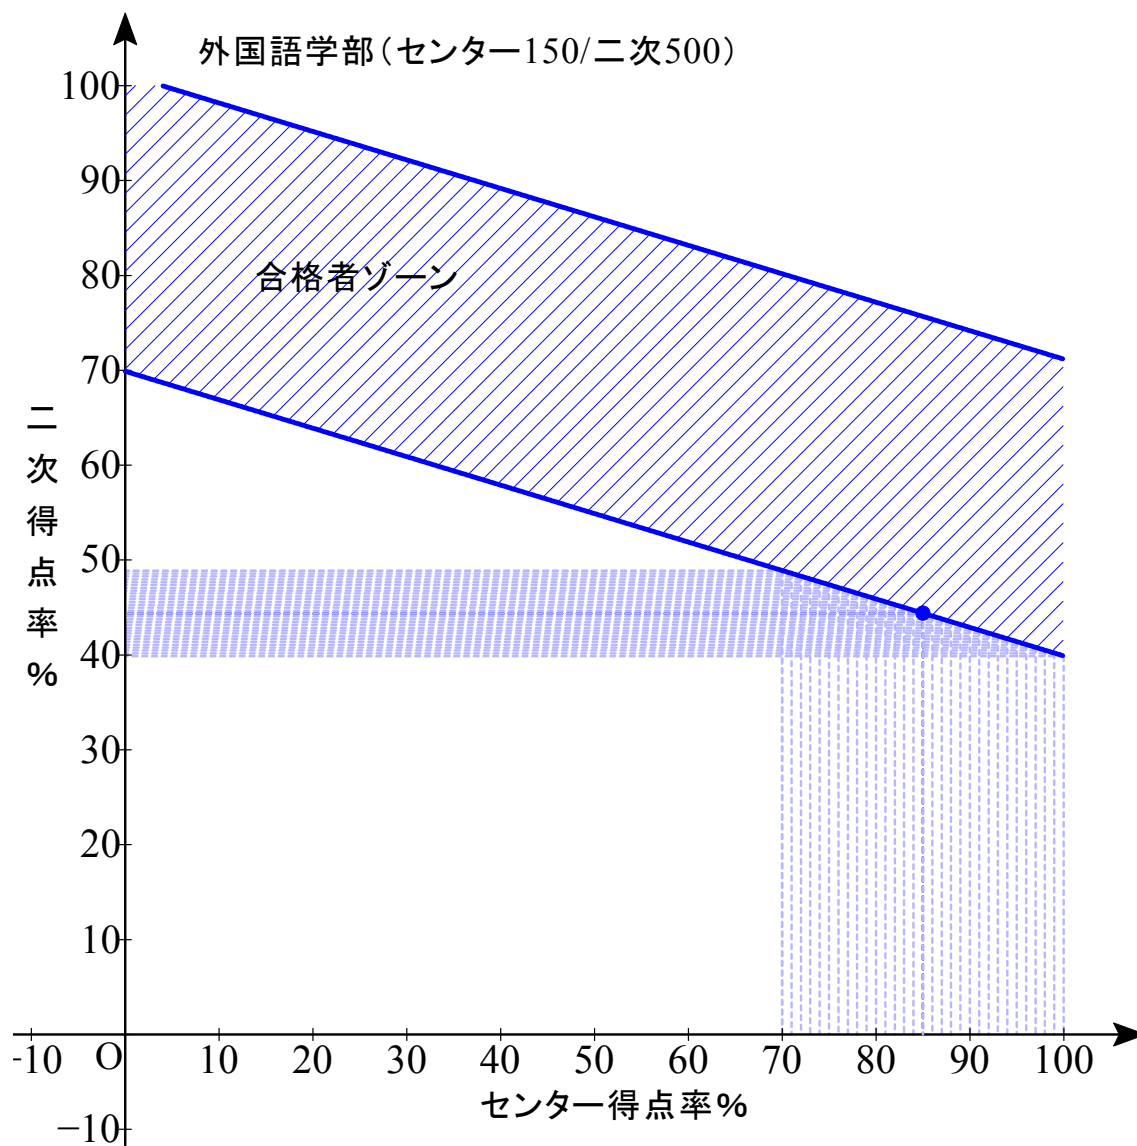

赤色実線は合格平均点

B 配点 センター0/2次 1000

最低点 474.25 最高点 561.75 平均点 500.30

B 配点 センター0/2次 1000

最低点 468.75 最高点 598.00 平均点 495.60

B 配点 センター0/2次 1000

最低点 467.00 最高点 604.50 平均点 495.49

B 配点 センター0/2次 1000

最低点 457.25 最高点 527.25 平均点 478.43

B 配点 センター0/2次 1000

最低点 456.50 最高点 553.25 平均点 476.15