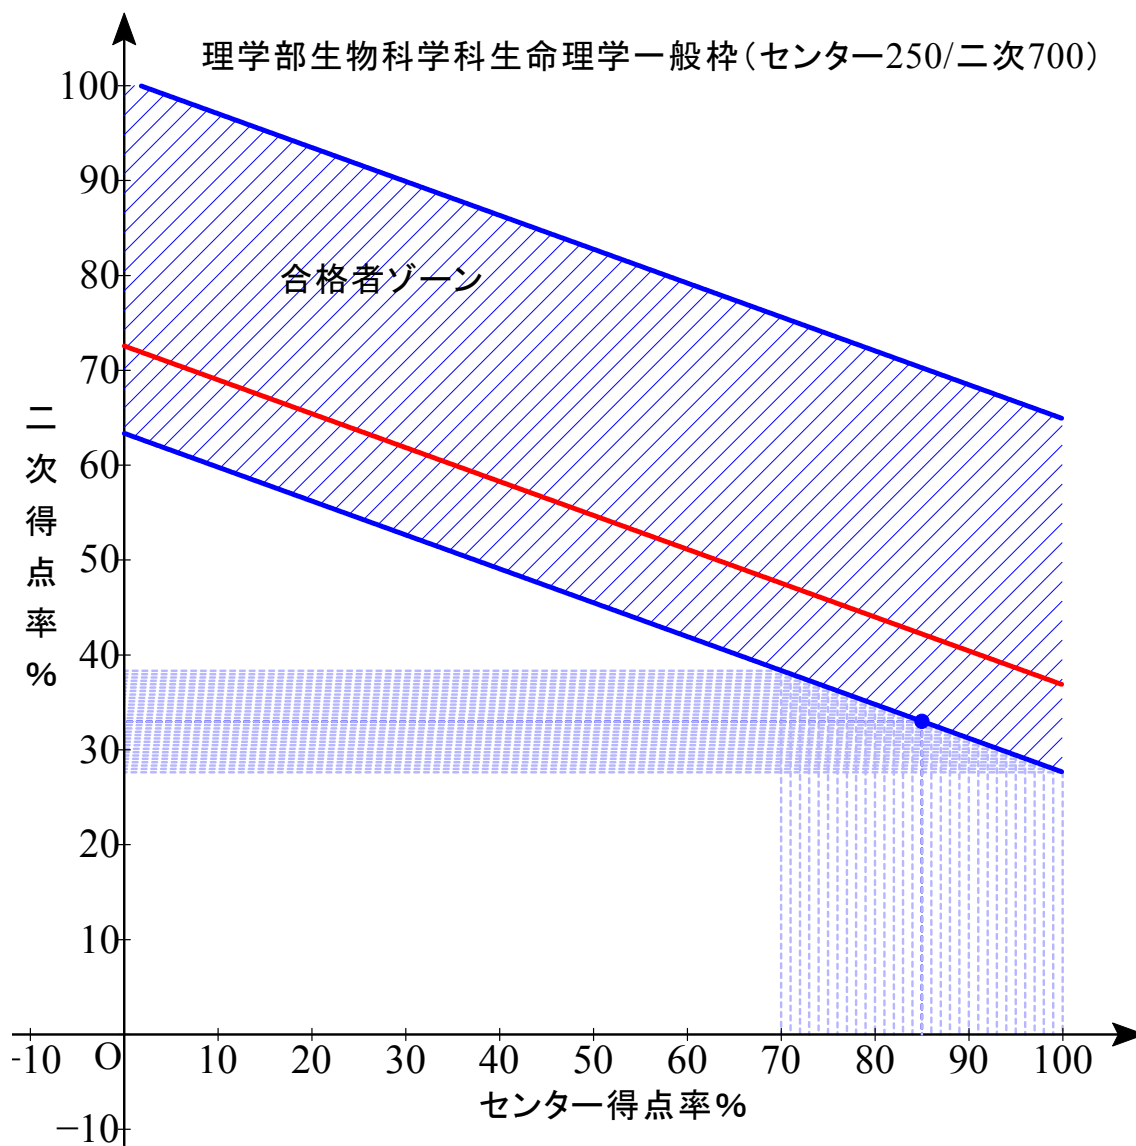

赤色実線は合格平均点

B 配点 センター0/2次 1000

最低点 474.25 最高点 561.75 平均点 500.30

B 配点 センター0/2次 1000

最低点 468.75 最高点 598.00 平均点 495.60

B 配点 センター0/2次 1000

最低点 467.00 最高点 604.50 平均点 495.49

B 配点 センター0/2次 1000

最低点 457.25 最高点 527.25 平均点 478.43

B 配点 センター0/2次 1000

最低点 456.50 最高点 553.25 平均点 476.15