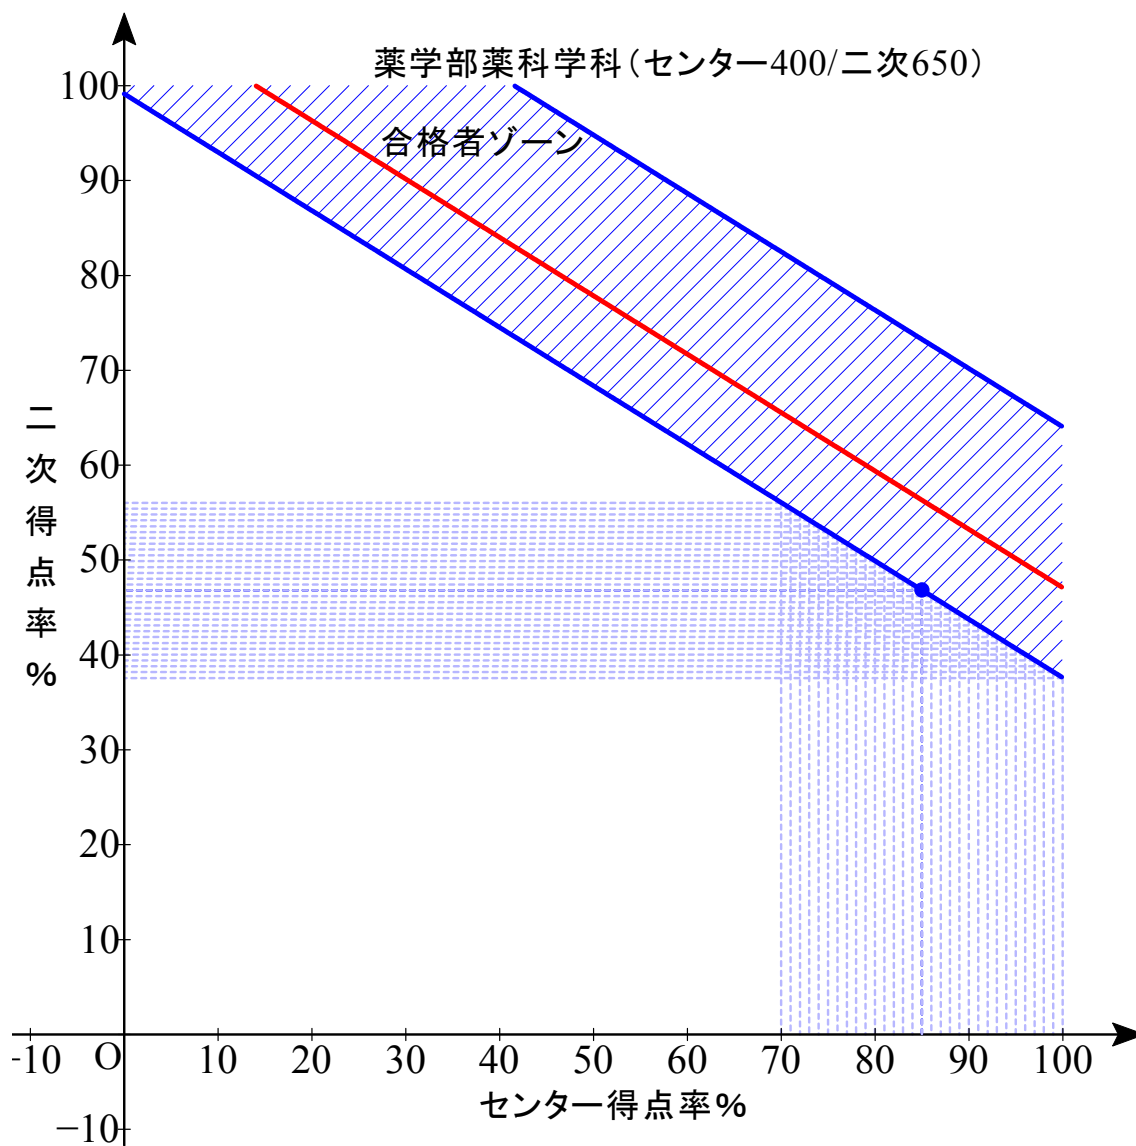

赤色実線は合格平均点

B 配点 センター0/2次 1000

最低点 474.25 最高点 561.75 平均点 500.30

B 配点 センター0/2次 1000

最低点 468.75 最高点 598.00 平均点 495.60

B 配点 センター0/2次 1000

最低点 467.00 最高点 604.50 平均点 495.49

B 配点 センター0/2次 1000

最低点 457.25 最高点 527.25 平均点 478.43

B 配点 センター0/2次 1000

最低点 456.50 最高点 553.25 平均点 476.15