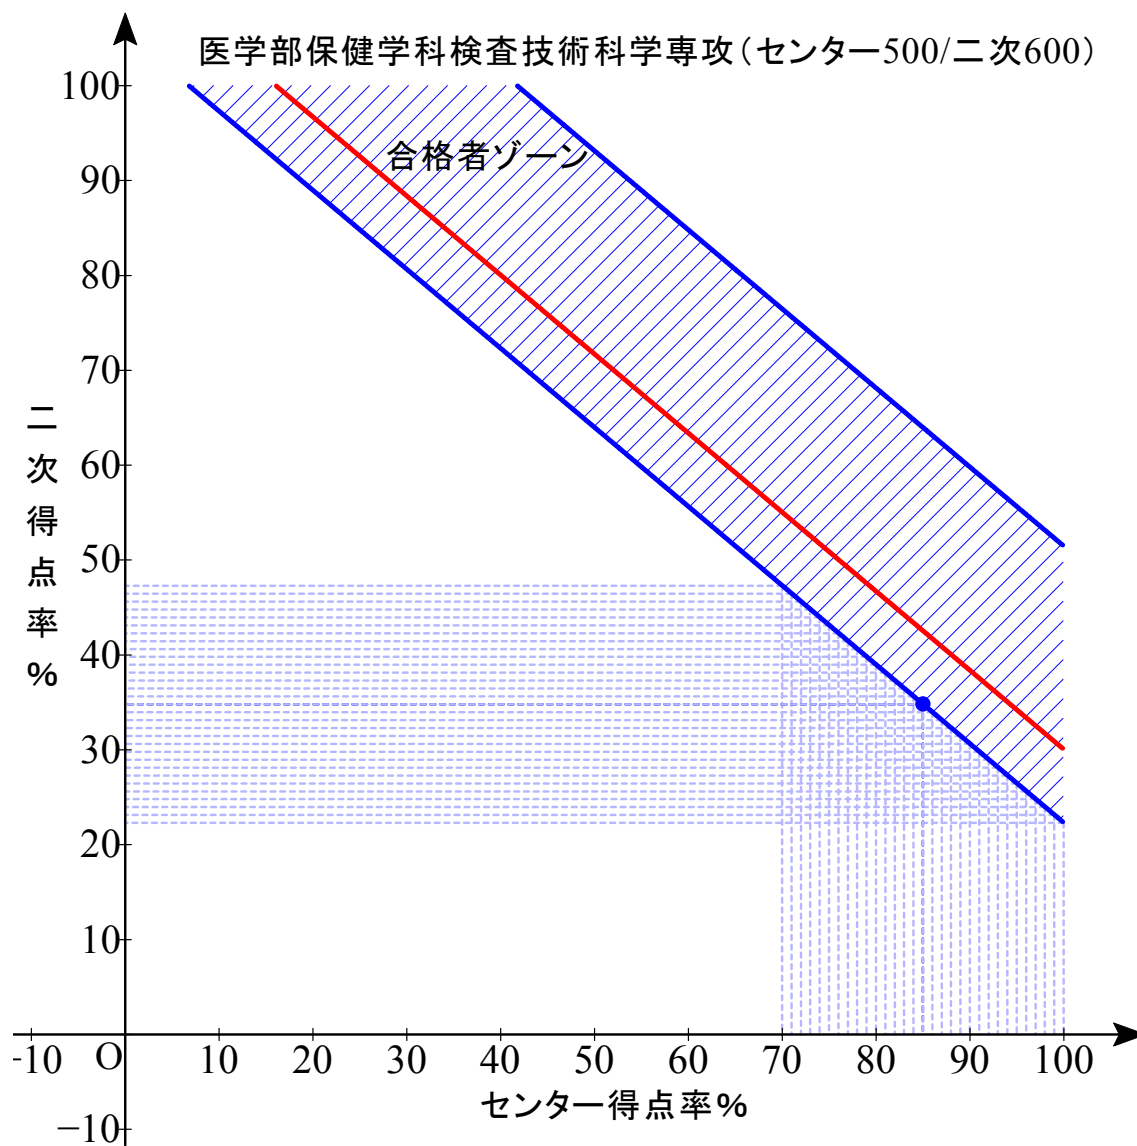

赤色実線は合格平均点

B 配点 センター0/2次 1000

最低点 474.25 最高点 561.75 平均点 500.30

B 配点 センター0/2次 1000

最低点 468.75 最高点 598.00 平均点 495.60

B 配点 センター0/2次 1000

最低点 467.00 最高点 604.50 平均点 495.49

B 配点 センター0/2次 1000

最低点 457.25 最高点 527.25 平均点 478.43

B 配点 センター0/2次 1000

最低点 456.50 最高点 553.25 平均点 476.15