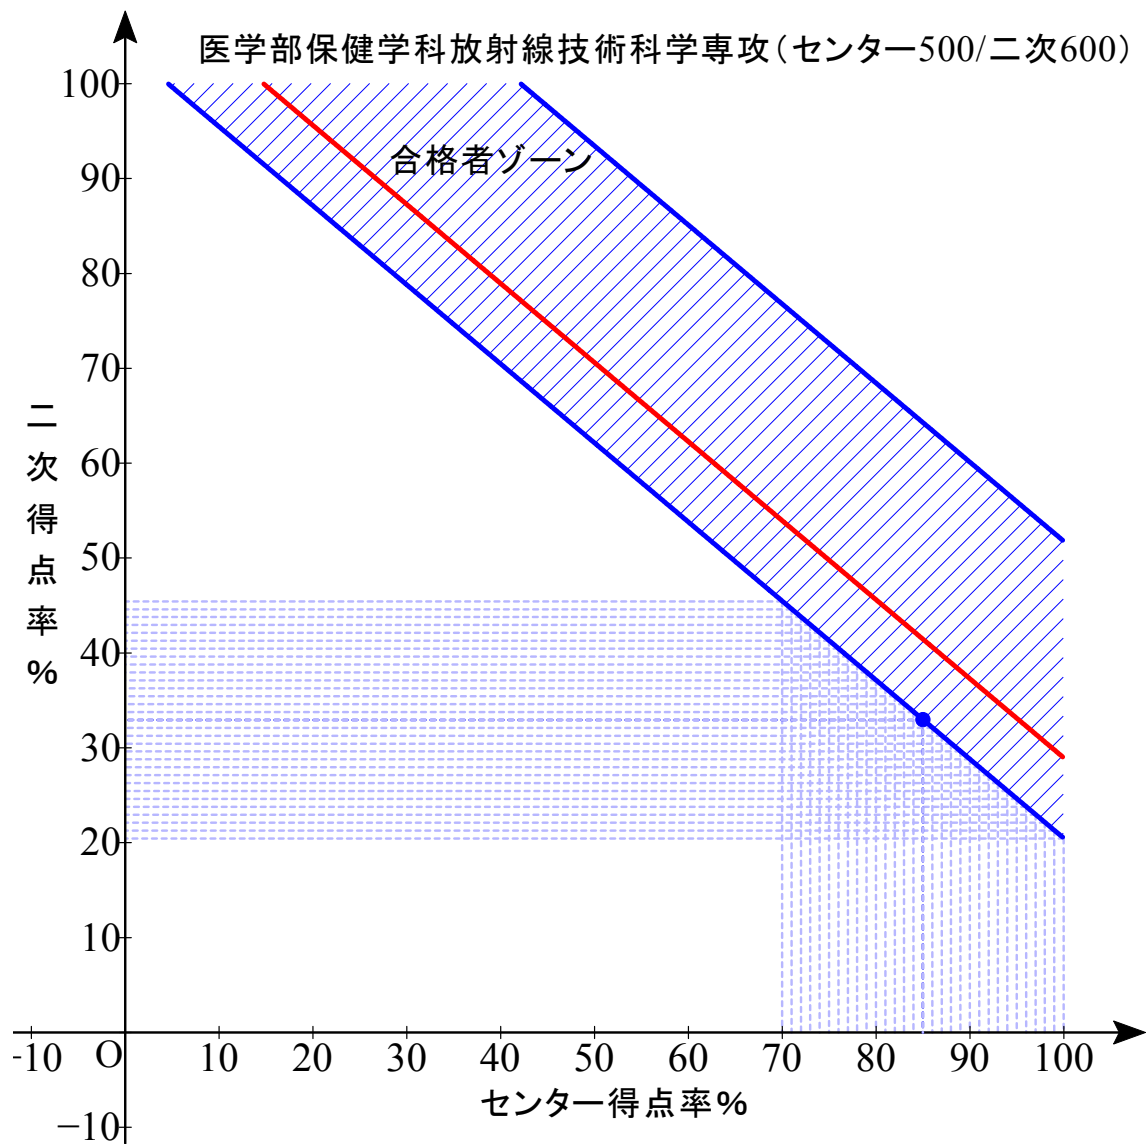

赤色実線は合格平均点

B 配点 センター0/2次 1000

最低点 474.25 最高点 561.75 平均点 500.30

B 配点 センター0/2次 1000

最低点 468.75 最高点 598.00 平均点 495.60

B 配点 センター0/2次 1000

最低点 467.00 最高点 604.50 平均点 495.49

B 配点 センター0/2次 1000

最低点 457.25 最高点 527.25 平均点 478.43

B 配点 センター0/2次 1000

最低点 456.50 最高点 553.25 平均点 476.15