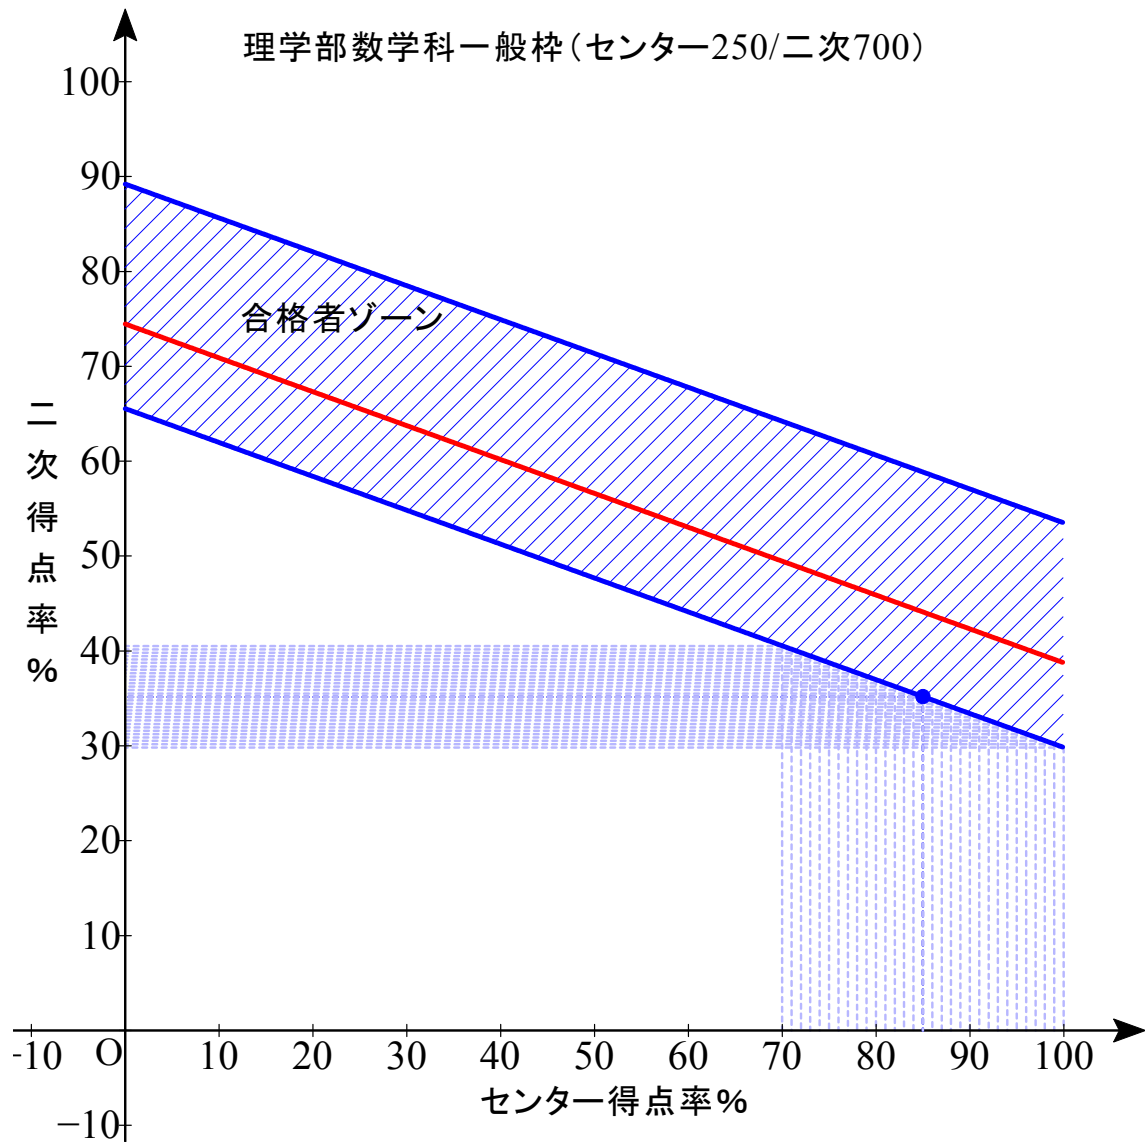

赤色実線は合格平均点

B 配点 センター0/2次 1000

最低点 474.25 最高点 561.75 平均点 500.30

B 配点 センター0/2次 1000

最低点 468.75 最高点 598.00 平均点 495.60

B 配点 センター0/2次 1000

最低点 467.00 最高点 604.50 平均点 495.49

B 配点 センター0/2次 1000

最低点 457.25 最高点 527.25 平均点 478.43

B 配点 センター0/2次 1000

最低点 456.50 最高点 553.25 平均点 476.15