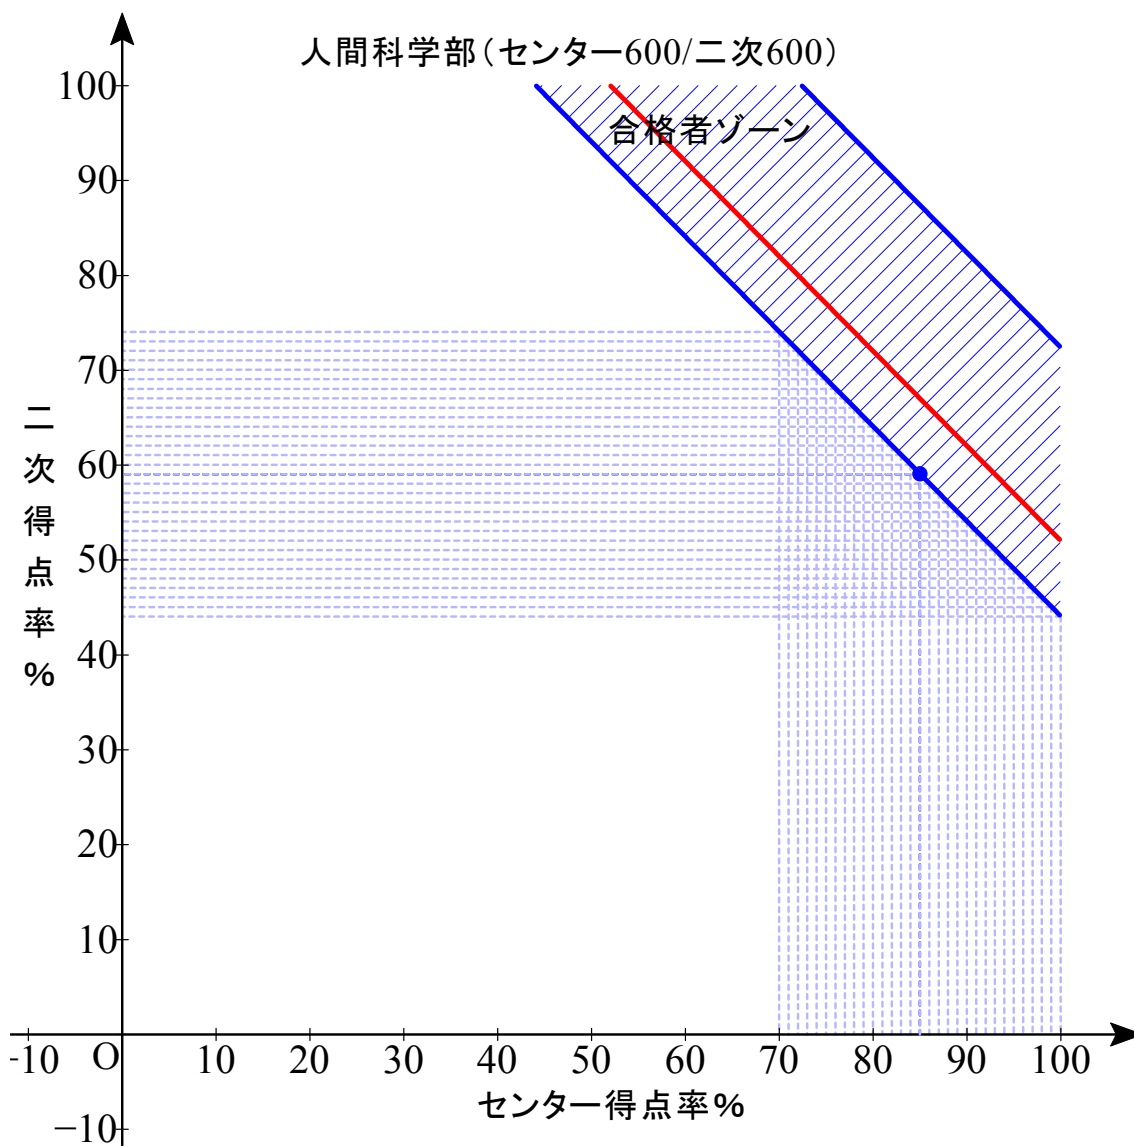

赤色実線は合格平均点

B 配点 センター0/2次 1000

最低点 474.25 最高点 561.75 平均点 500.30

B 配点 センター0/2次 1000

最低点 468.75 最高点 598.00 平均点 495.60

B 配点 センター0/2次 1000

最低点 467.00 最高点 604.50 平均点 495.49

B 配点 センター0/2次 1000

最低点 457.25 最高点 527.25 平均点 478.43

B 配点 センター0/2次 1000

最低点 456.50 最高点 553.25 平均点 476.15