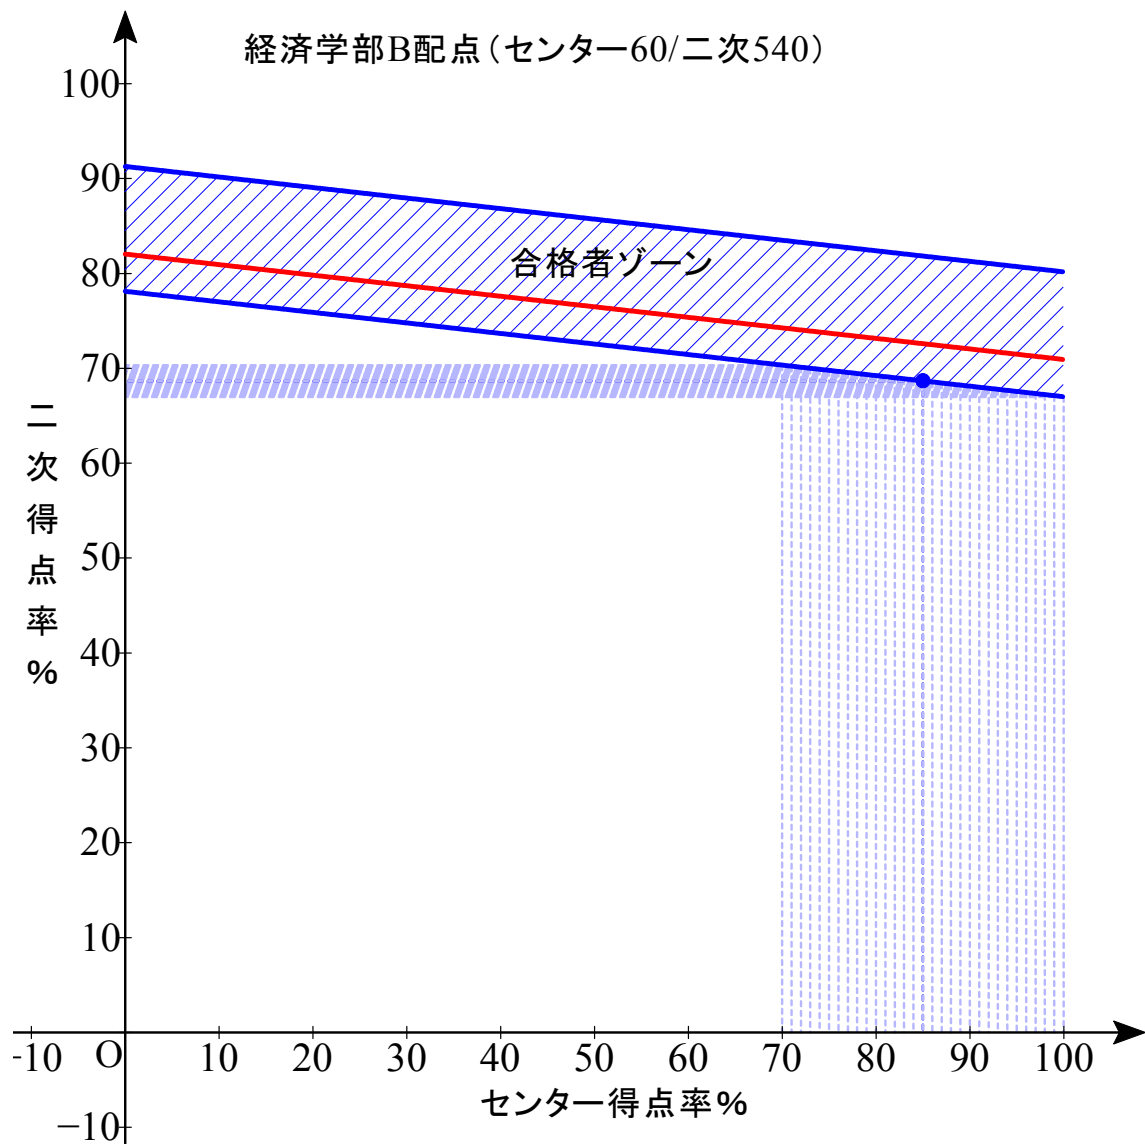

赤色実線は合格平均点

B 配点 センター0/2次 1000

最低点 474.25 最高点 561.75 平均点 500.30

B 配点 センター0/2次 1000

最低点 468.75 最高点 598.00 平均点 495.60

B 配点 センター0/2次 1000

最低点 467.00 最高点 604.50 平均点 495.49

B 配点 センター0/2次 1000

最低点 457.25 最高点 527.25 平均点 478.43

B 配点 センター0/2次 1000

最低点 456.50 最高点 553.25 平均点 476.15