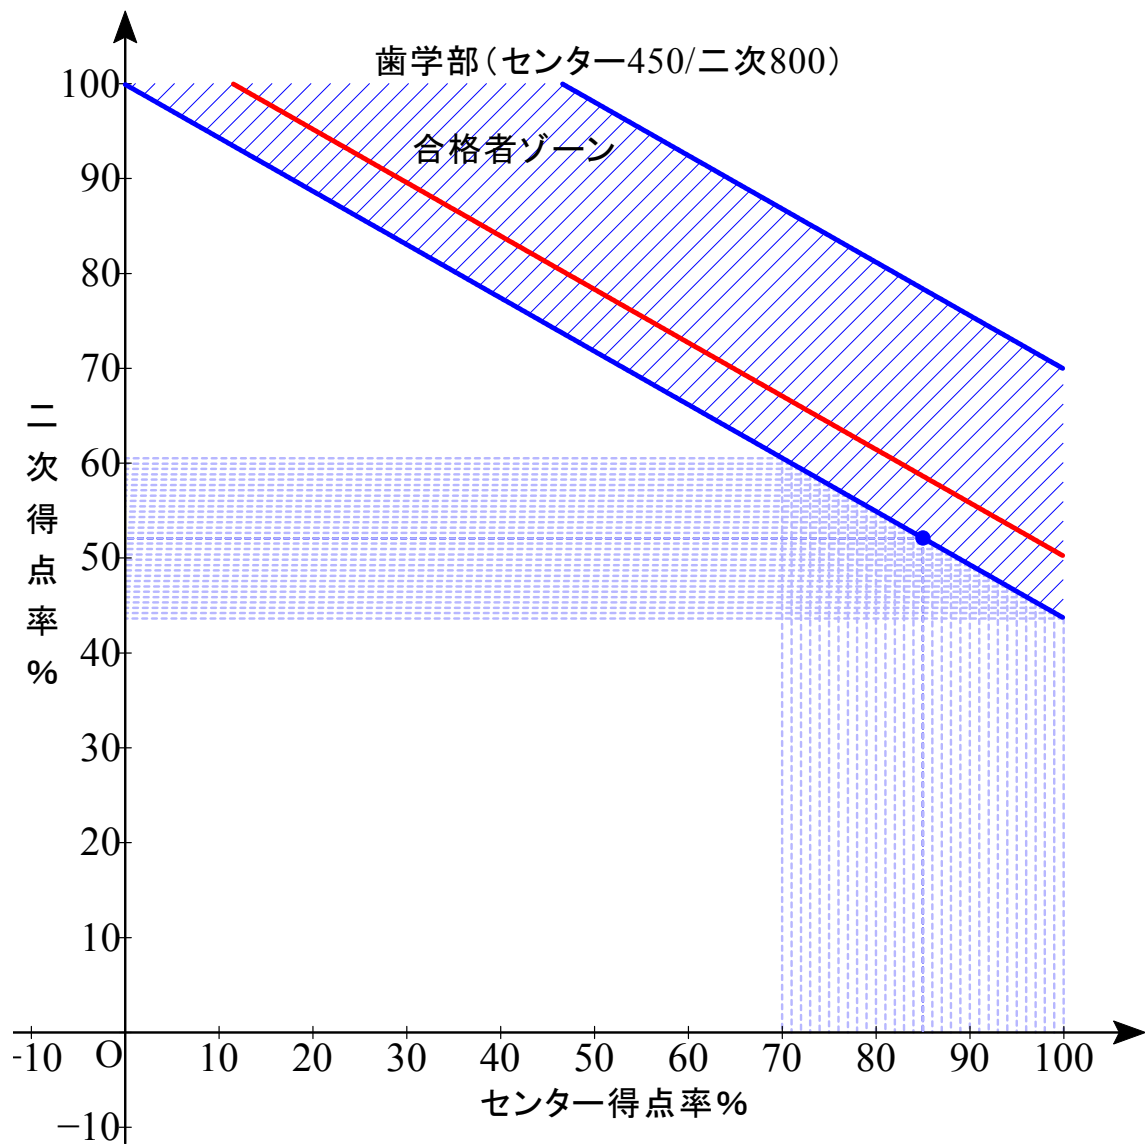

赤色実線は合格平均点

B 配点 センター0/2次 1000

最低点 474.25 最高点 561.75 平均点 500.30

B 配点 センター0/2次 1000

最低点 468.75 最高点 598.00 平均点 495.60

B 配点 センター0/2次 1000

最低点 467.00 最高点 604.50 平均点 495.49

B 配点 センター0/2次 1000

最低点 457.25 最高点 527.25 平均点 478.43

B 配点 センター0/2次 1000

最低点 456.50 最高点 553.25 平均点 476.15