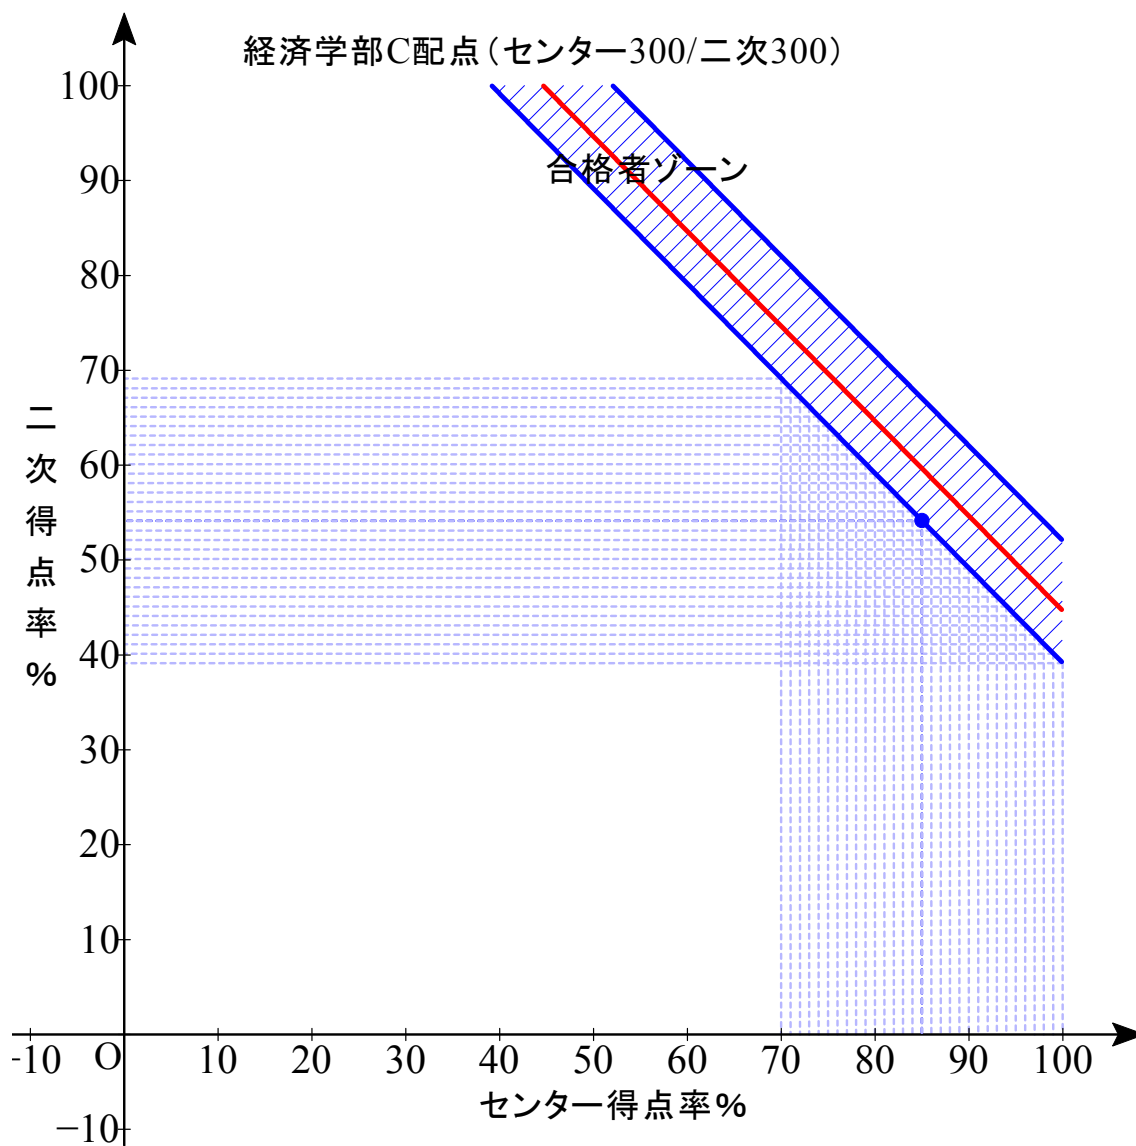

赤色実線は合格平均点

B 配点 センター0/2次 1000

最低点 474.25 最高点 561.75 平均点 500.30

B 配点 センター0/2次 1000

最低点 468.75 最高点 598.00 平均点 495.60

B 配点 センター0/2次 1000

最低点 467.00 最高点 604.50 平均点 495.49

B 配点 センター0/2次 1000

最低点 457.25 最高点 527.25 平均点 478.43

B 配点 センター0/2次 1000

最低点 456.50 最高点 553.25 平均点 476.15