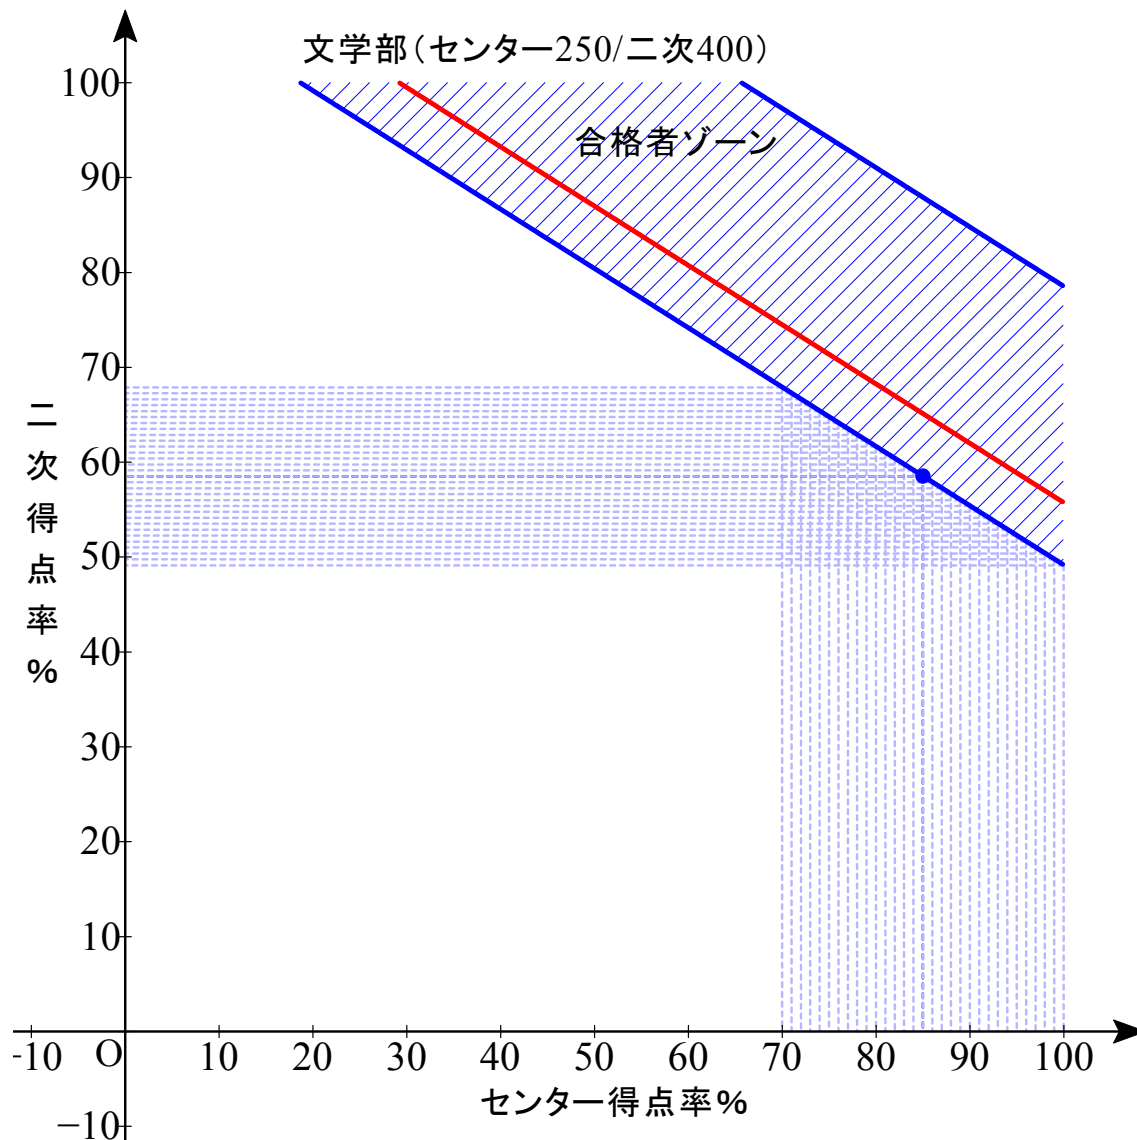

赤色実線は合格平均点

B 配点 センター0/2次 1000

最低点 474.25 最高点 561.75 平均点 500.30

B 配点 センター0/2次 1000

最低点 468.75 最高点 598.00 平均点 495.60

B 配点 センター0/2次 1000

最低点 467.00 最高点 604.50 平均点 495.49

B 配点 センター0/2次 1000

最低点 457.25 最高点 527.25 平均点 478.43

B 配点 センター0/2次 1000

最低点 456.50 最高点 553.25 平均点 476.15