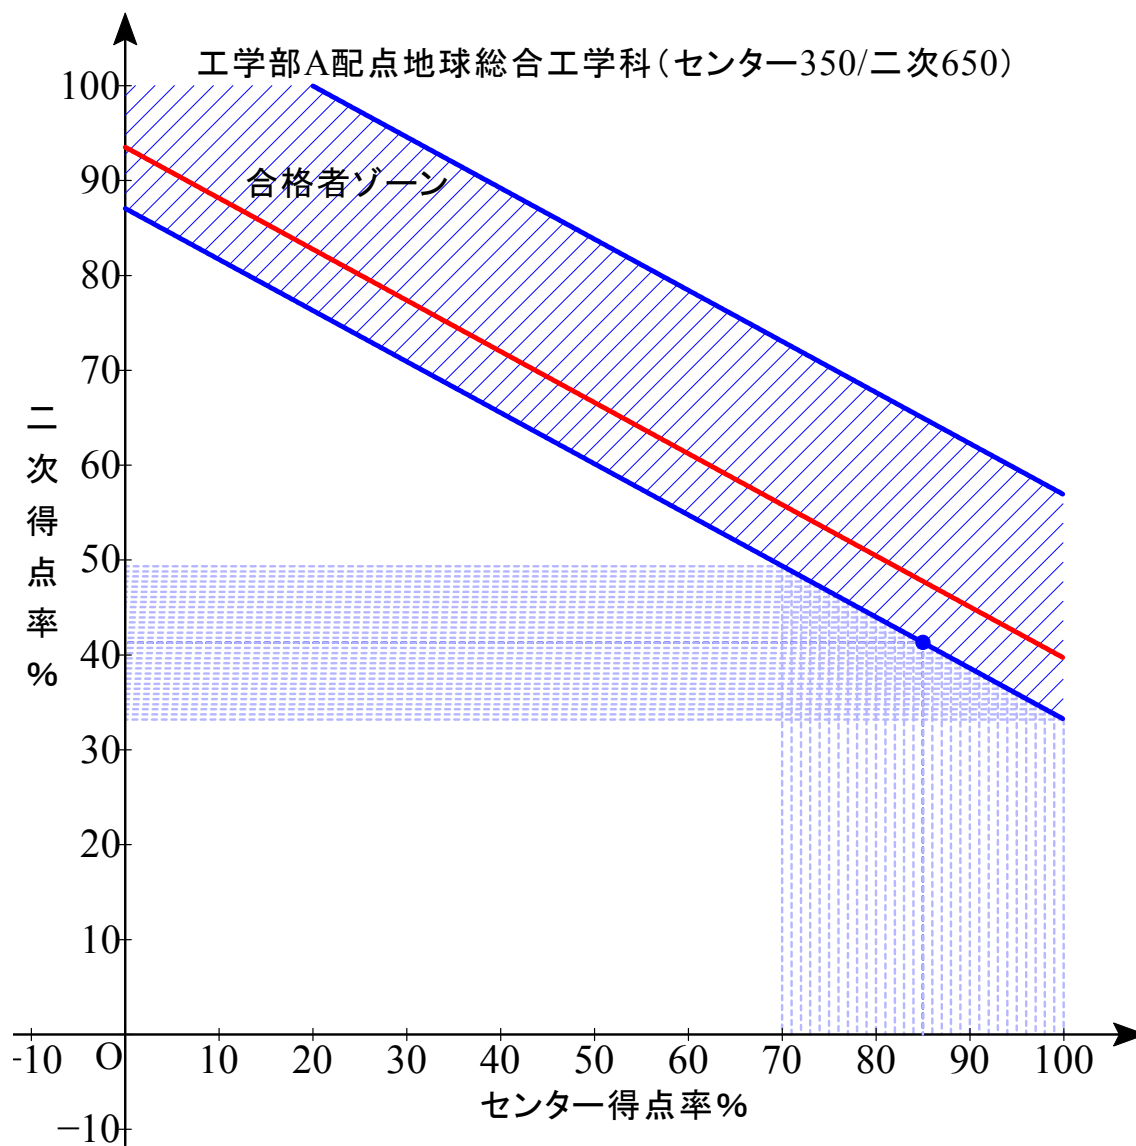

赤色実線は合格平均点

B 配点 センター0/2次 1000

最低点 474.25 最高点 561.75 平均点 500.30

B 配点 センター0/2次 1000

最低点 468.75 最高点 598.00 平均点 495.60

B 配点 センター0/2次 1000

最低点 467.00 最高点 604.50 平均点 495.49

B 配点 センター0/2次 1000

最低点 457.25 最高点 527.25 平均点 478.43

B 配点 センター0/2次 1000

最低点 456.50 最高点 553.25 平均点 476.15