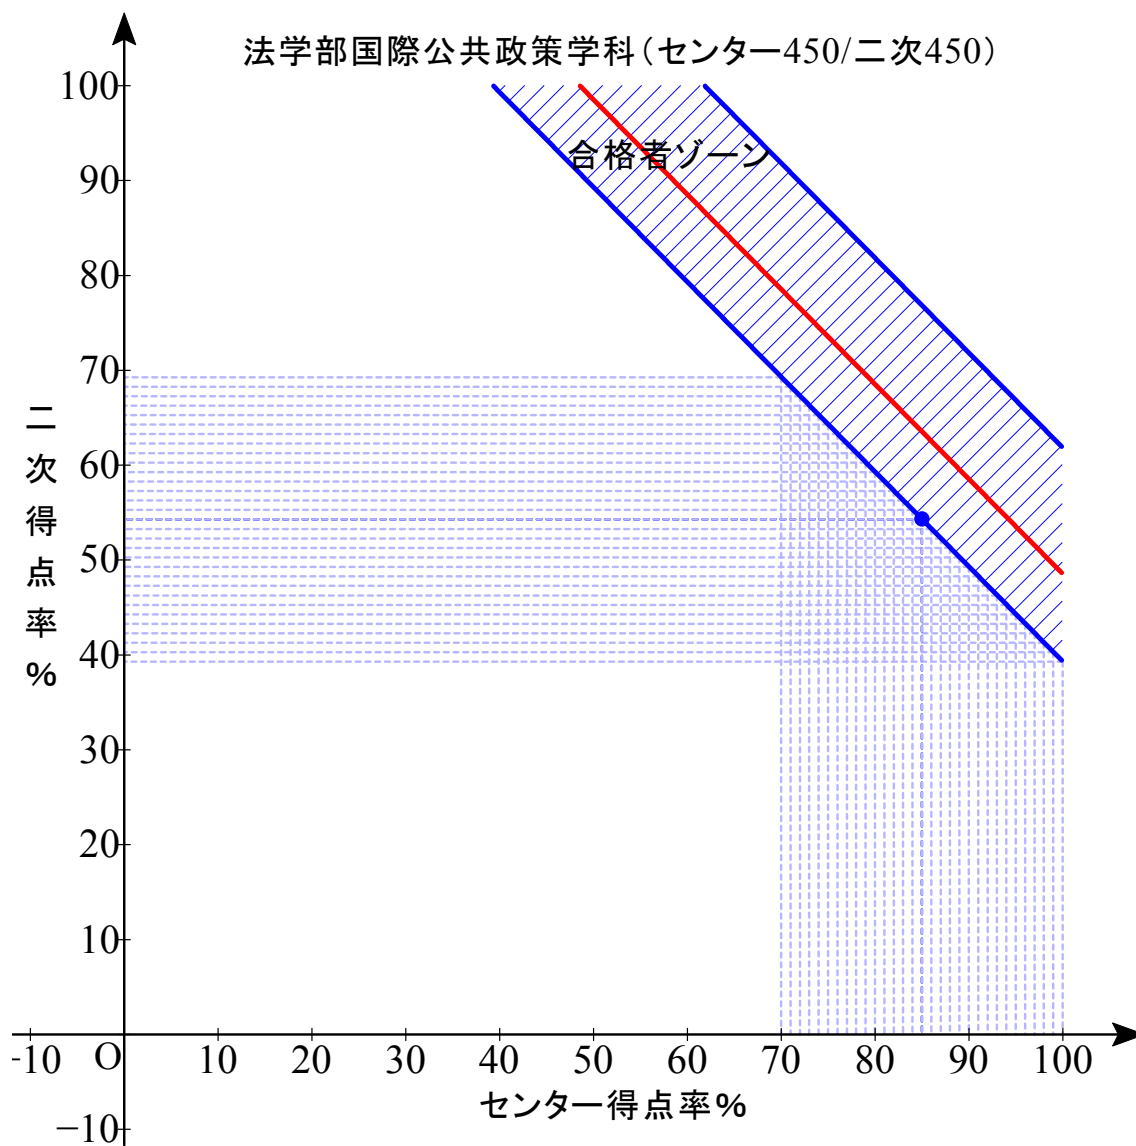

赤色実線は合格平均点

B 配点 センター0/2次 1000

最低点 474.25 最高点 561.75 平均点 500.30

B 配点 センター0/2次 1000

最低点 468.75 最高点 598.00 平均点 495.60

B 配点 センター0/2次 1000

最低点 467.00 最高点 604.50 平均点 495.49

B 配点 センター0/2次 1000

最低点 457.25 最高点 527.25 平均点 478.43

B 配点 センター0/2次 1000

最低点 456.50 最高点 553.25 平均点 476.15