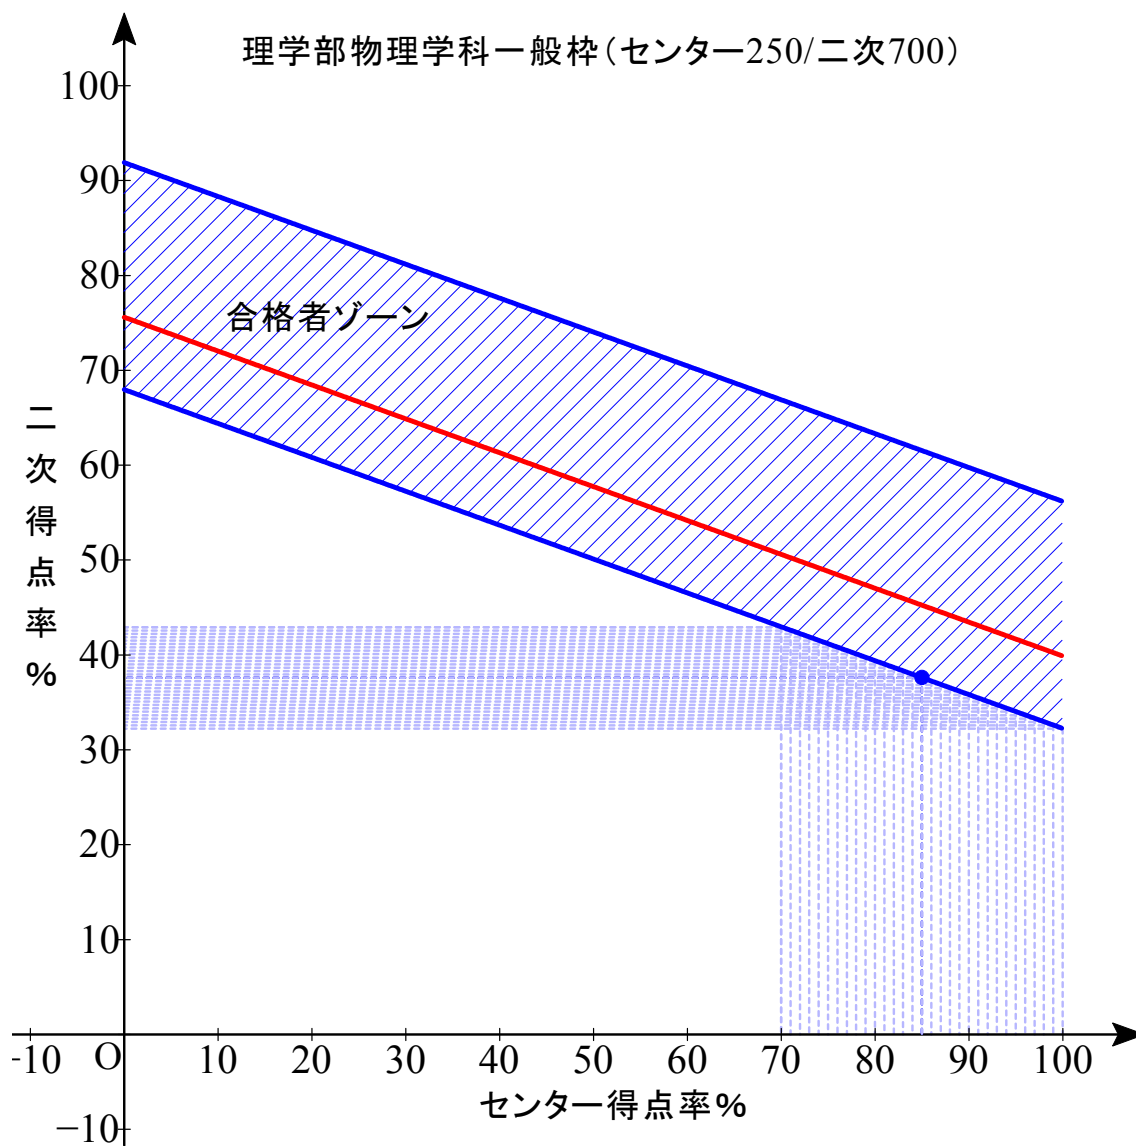

赤色実線は合格平均点

B 配点 センター0/2次 1000

最低点 474.25 最高点 561.75 平均点 500.30

B 配点 センター0/2次 1000

最低点 468.75 最高点 598.00 平均点 495.60

B 配点 センター0/2次 1000

最低点 467.00 最高点 604.50 平均点 495.49

B 配点 センター0/2次 1000

最低点 457.25 最高点 527.25 平均点 478.43

B 配点 センター0/2次 1000

最低点 456.50 最高点 553.25 平均点 476.15